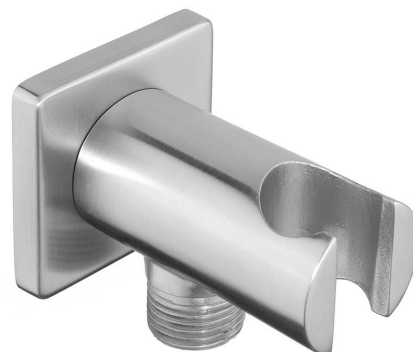

MINIMAL przyłącze kątowe z uchwytem prysznic, stal nierdzewna mat

Kod: MI035

Podstawowe informacje

Marka: Sapho
Seria: MINIMAL

Rozmiary

Szerokość: 50 mm
Wysokość: 50 mm
Głębokość: 90 mm

Właściwości

Kolor: Stal nierdzewna
Materiał: Stal nierdzewna
Kształt: Obłe
Instalacja: Ścienna
Wyposażenie: Stałe
Waga / szt.: 0.35 kg
Opakowanie: 1 szt.
Gwarancja: 2 lata

Części zamienne

UAK 6 komplet do mocowania akcesoriów łazienkowych, Śruba 4,5x60 (Kod: 40015)

Karta techniczna