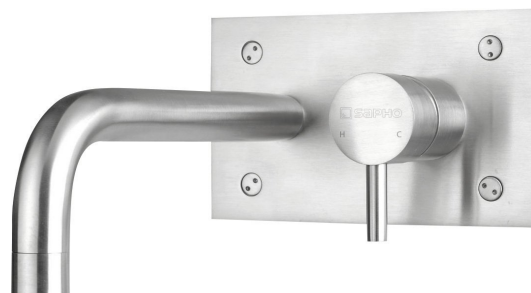

MINIMAL bateria umywalkowa podtynkowa, stal nierdzewna mat

Kod: MI004

Podstawowe informacje

Marka: Sapho
Seria: MINIMAL

Rozmiary

Szerokość: 185 mm
Wysokość: 110 mm
Głębokość: 225 mm

Właściwości

Kolor: Stal nierdzewna
Materiał: Stal nierdzewna
Kształt: Obłe
Instalacja: Podtynkowa
Rodzaj sterowania: Dźwignia
Średnica głowicy: 35 mm
Waga / szt.: 1.95 kg
Opakowanie: 1 szt.
Gwarancja: 6 lat

Części zamienne

KEROX ECO zapasowa głowica niska, 35mm (Kod: 2121B2)

KEROX zapasowa głowica niska, 35mm (Kod: 2121B)

Karta techniczna