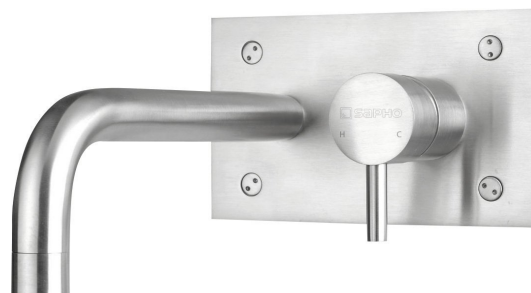

MINIMAL bateria umywalkowa podtynkowa, stal nierdzewna mat

 **SAPHO**

Kod: MI004

Podstawowe informacje

Marka: Sapho
Seria: MINIMAL

Rozmiary

Szerokość: 185 mm
Wysokość: 110 mm
Głębokość: 225 mm

Właściwości

Kolor: Stal nierdzewna
Materiał: Stal nierdzewna
Kształt: Obłe
Instalacja: Podtynkowa
Rodzaj sterowania: Dźwignia
Średnica głowicy: 35 mm
Waga / szt.: 1.95 kg
Opakowanie: 1 szt.
Gwarancja: 6 lat

Części zamienne

KEROX ECO zapasowa głowica niska, 35mm (Kod: 2121B2)

KEROX zapasowa głowica niska, 35mm (Kod: 2121B)

Karta techniczna