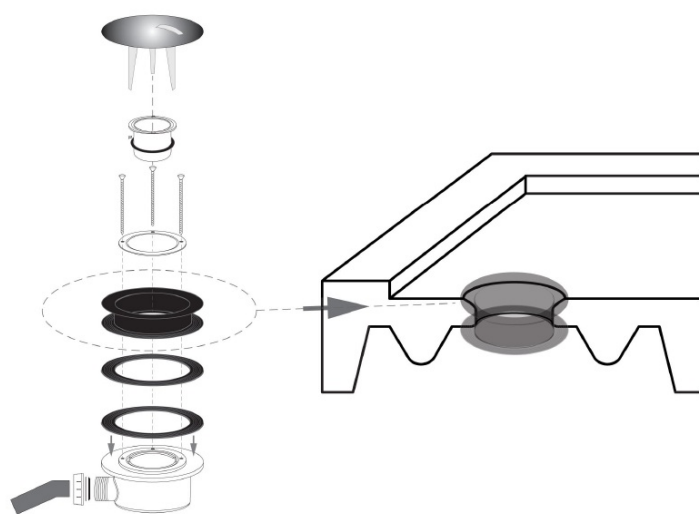

RETRO syfon do brodzików, średnica 90mm, korek chrom

Kod: 905601

Rozmiary

Wysokość: 75 mm

Właściwości

Kolor: Chrom

Materiał: Plastik

Gwarancja: 2 lata

Karta techniczna

9056 Piletta sifonata per piatti doccia foro Ø 90
Shower tray drain plug Ø 90