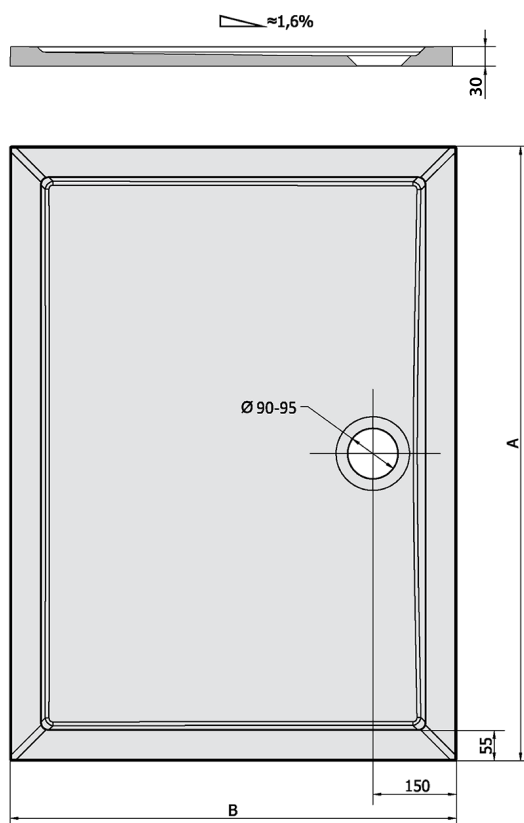

KARIA brodzik kompozytowy 90x80cm, biały

Kod: 63511

Rozmiary

Długość: 900 mm

Szerokość: 800 mm

Wysokość: 30 mm

Właściwości

Kolor: Biały

Materiał: Kompozyt

Gwarancja: 2 lata

Karta techniczna

KARIA	kod	A	B
80x70	11091	800	700
90x70	44511	900	700
90x80	63511	900	800
100x70	71565	1000	700
100x80	45511	1000	800
100x90	51111	1000	900
110x80	46511	1100	800
110x90	59111	1100	900
120x70	47511	1200	700
120x80	48511	1200	800
120x90	49511	1200	900
120x100	26611	1200	1000