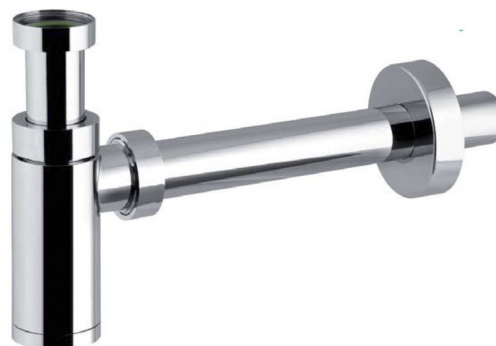

## KING syfon umywalkowy 5/4", odpływ 32mm, ABS/chrom

Kod: 0595PR25K7

### Właściwości

Kolor: Chrom  
Materiał: Plastik  
Średnica odpływu: 32 mm  
Rozmiar gwintu: 5/4"  
Waga / szt.: 0.4 kg  
Opakowanie: 1 szt.  
Gwarancja: 2 lata

Karta techniczna