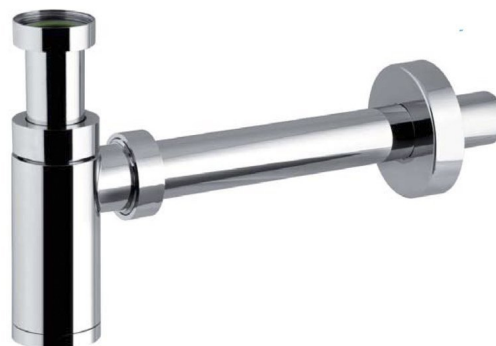

KING syfon umywalkowy 5/4", odpływ 32mm, ABS/chrom

Kod: 0595PR25K7

Podstawowe informacje

Marka: Bonomini

Właściwości

Kolor: Chrom
Materiał: Plastik
Średnica odpływu: 32 mm
Rozmiar gwintu: 5/4"
Waga / szt.: 0.4 kg
Opakowanie: 1 szt.
Gwarancja: 2 lata