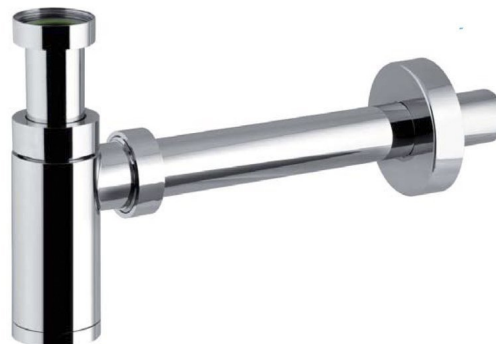

KING syfon umywalkowy 5/4", odpływ 32mm, ABS/chrom

Kod: 0595PR25K7

Podstawowe informacje

Marka: Bonomini

Właściwości

Kolor: Chrom
Materiał: Plastik
Średnica odpływu: 32 mm
Rozmiar gwintu: 5/4"
Waga / szt.: 0.4 kg
Opakowanie: 1 szt.
Gwarancja: 2 lata