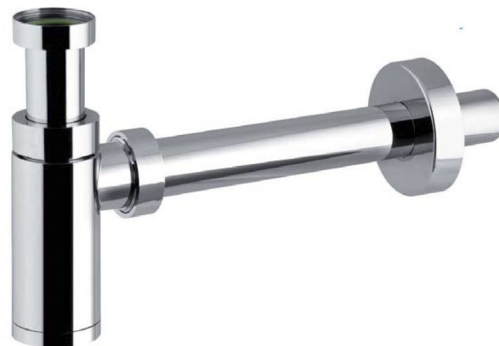

## KING syfon umywalkowy 5/4", odpływ 32mm, ABS/chrom

Kod: 0595PR25K7

### Właściwości

Kolor: Chrom  
Materiał: Plastik  
Średnica odpływu: 32 mm  
Rozmiar gwintu: 5/4"  
Waga / szt.: 0.4 kg  
Opakowanie: 1 szt.  
Gwarancja: 2 lata

Karta techniczna