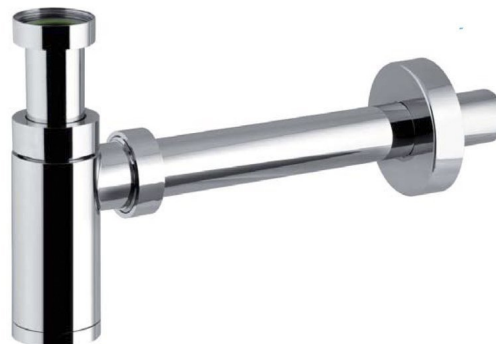

## KING syfon umywalkowy 5/4", odpływ 32mm, ABS/chrom

Kod: 0595PR25K7

### Właściwości

Kolor: Chrom  
Materiał: Plastik  
Średnica odpływu: 32 mm  
Rozmiar gwintu: 5/4"  
Waga / szt.: 0.4 kg  
Opakowanie: 1 szt.  
Gwarancja: 2 lata

Karta techniczna