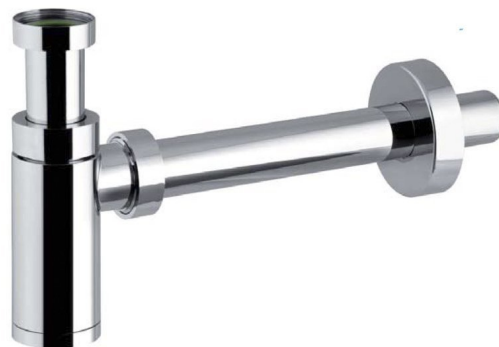

KING syfon umywalkowy 5/4", odpływ 32mm, ABS/chrom

Kod: 0595PR25K7

Właściwości

Kolor: Chrom

Materiał: Plastik

Gwarancja: 2 lata

Karta techniczna