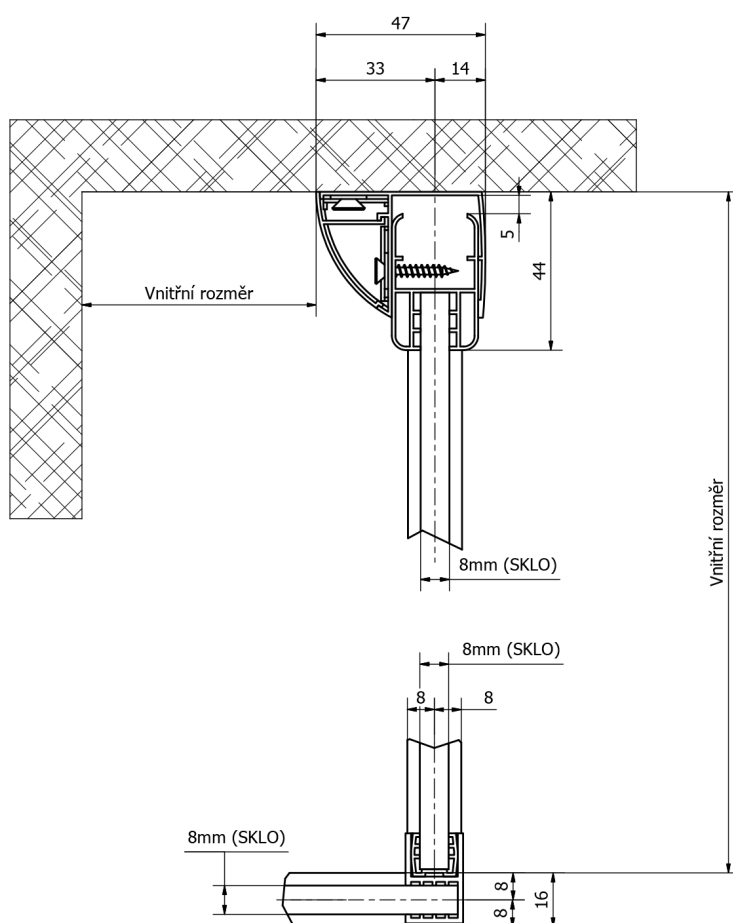

MODULAR SHOWER wymiary mm: A980 H2000

Kod: MS170C

Rozmiary

Szerokość: 980 mm

Wysokość: 2000 mm

Właściwości

Gwarancja: 7 lat

Karta techniczna

MS 170

MS170C

980

2000