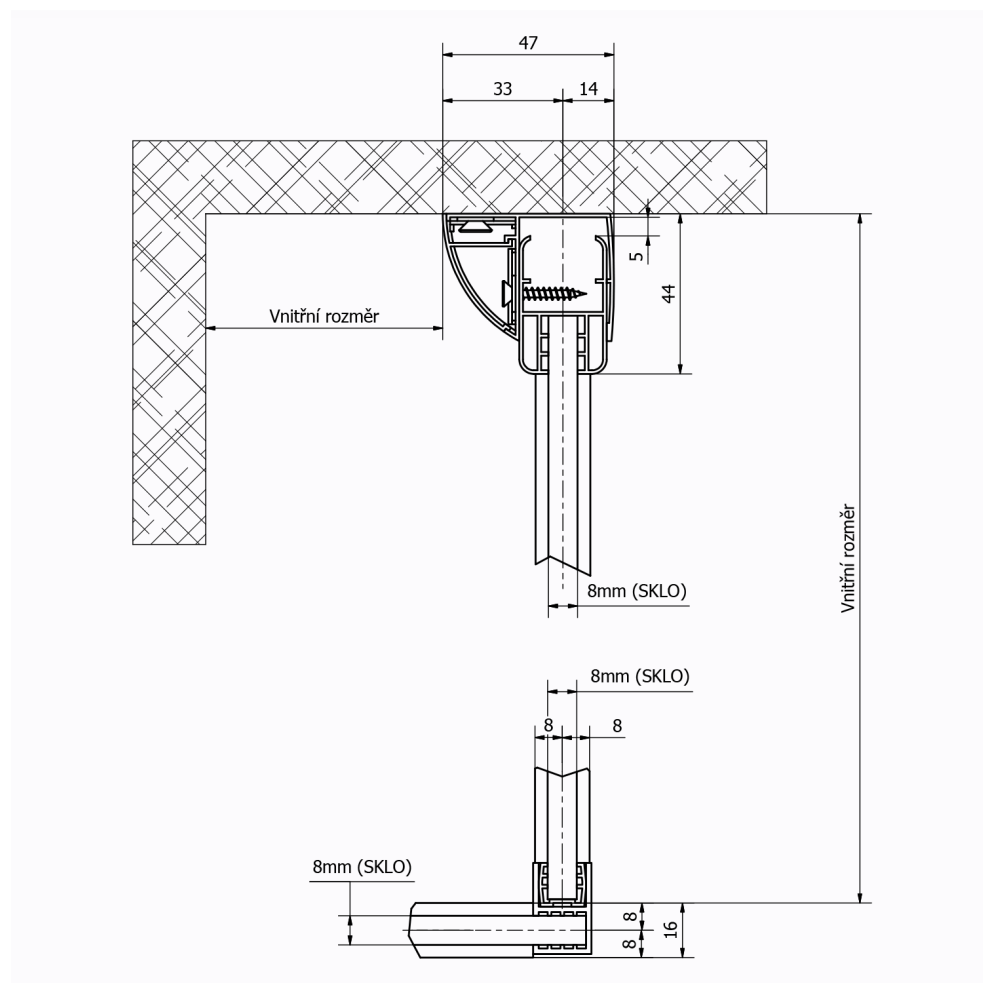

MODULAR SHOWER wymiary mm: A1067 B782 H2000

Kod: MS150E

Rozmiary

Szerokość: 1070 mm
 Wysokość: 2000 mm
 Głębokość: 780 mm

Właściwości

Gwarancja: 7 lat

Karta techniczna

MS 150