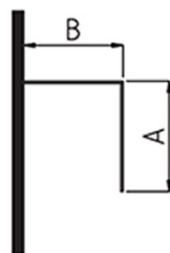

MODULAR SHOWER wymiary mm: A1067 B782 H2000

Kod: MS150E

Rozmiary

Szerokość: 1070 mm
 Wysokość: 2000 mm
 Głębokość: 780 mm

Właściwości

Gwarancja: 7 lat

Karta techniczna

MS 150