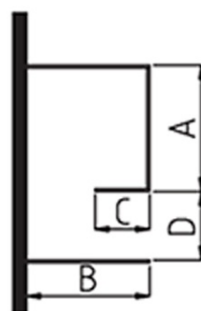

MS 130

MS130C

982

780

380

2000