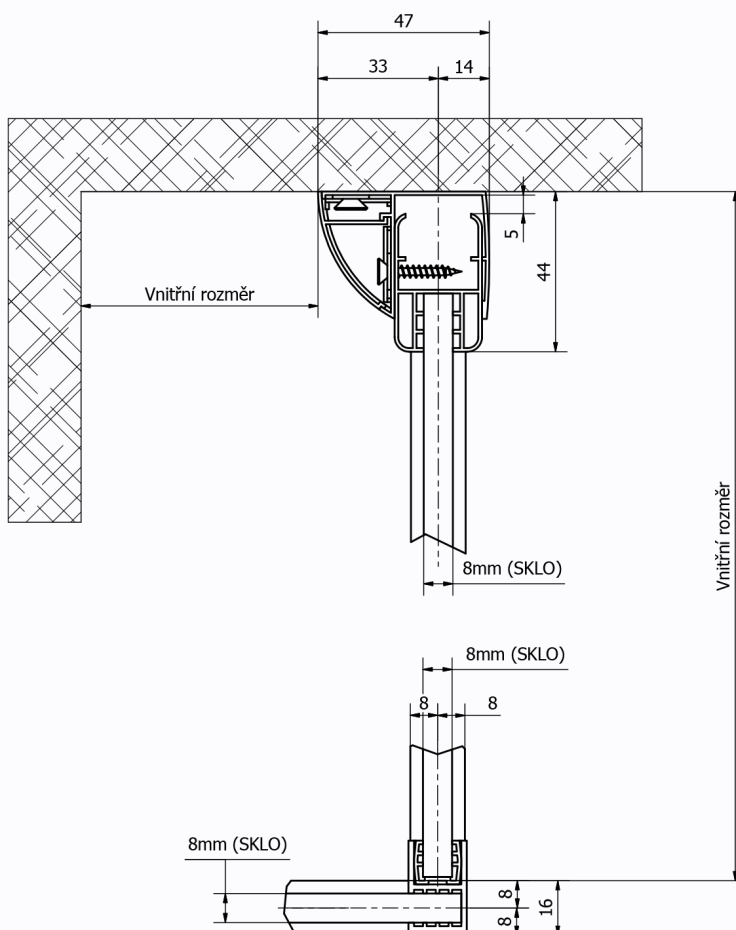

MODULAR SHOWER wymiary mm: A982 B780 C380 H2000

Kod: MS130C

Rozmiary

Szerokość: 780 mm

Wysokość: 2000 mm

Właściwości

Gwarancja: 7 lat

Karta techniczna

MS 130

MS130C

982

780

380

2000