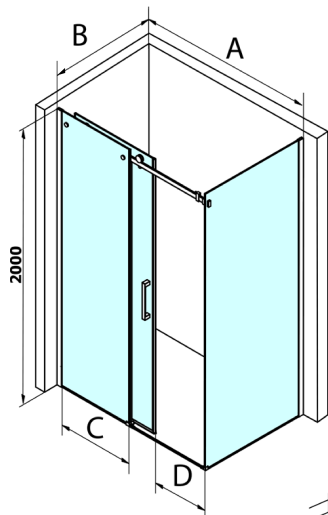

Karta techniczna

MODEL	A	C	D
GD4611	1020-1110	510	420
GD4612	1120-1210	560	470
GD4613	1220-1310	610	520
GD4614	1320-1410	660	570
GD4615	1420-1510	710	620
GD4616	1520-1610	760	670

MODEL	B
GD7270	680-700
GD7280	780-800
GD7290	880-900
GD7210	980-1000