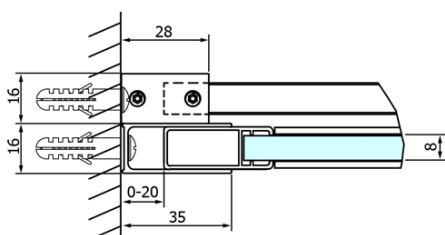

Karta techniczna

MODEL	A	B	C
GD4611	1020-1110	510	420
GD4612	1120-1210	560	470
GD4613	1220-1310	610	520
GD4614	1320-1410	660	570
GD4615	1420-1510	710	620
GD4616	1520-1610	760	670