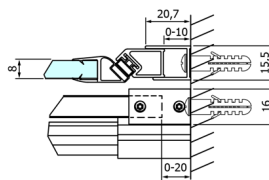

DRAGON drzwi prysznicowe 1400mm, szkło czyste

Kod: GD4614

Rozmiary

Szerokość: 1400 mm

Wysokość: 2000 mm

Właściwości

Gwarancja: 3 lata

Karta techniczna

MODEL	A	B	C
GD4611	1020-1110	510	420
GD4612	1120-1210	560	470
GD4613	1220-1310	610	520
GD4614	1320-1410	660	570
GD4615	1420-1510	710	620
GD4616	1520-1610	760	670

MODEL	A	C	D
GD4611	1020-1110	510	420
GD4612	1120-1210	560	470
GD4613	1220-1310	610	520
GD4614	1320-1410	660	570
GD4615	1420-1510	710	620
GD4616	1520-1610	760	670