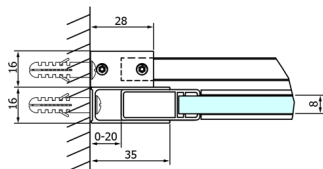

DRAGON drzwi prysznicowe 1400mm, szkło czyste

Kod: GD4614

Rozmiary

Szerokość: 1400 mm

Wysokość: 2000 mm

Właściwości

Gwarancja: 3 lata

Karta techniczna

MODEL	A	B	C
GD4611	1020-1110	510	420
GD4612	1120-1210	560	470
GD4613	1220-1310	610	520
GD4614	1320-1410	660	570
GD4615	1420-1510	710	620
GD4616	1520-1610	760	670

MODEL	A	C	D
GD4611	1020-1110	510	420
GD4612	1120-1210	560	470
GD4613	1220-1310	610	520
GD4614	1320-1410	660	570
GD4615	1420-1510	710	620
GD4616	1520-1610	760	670