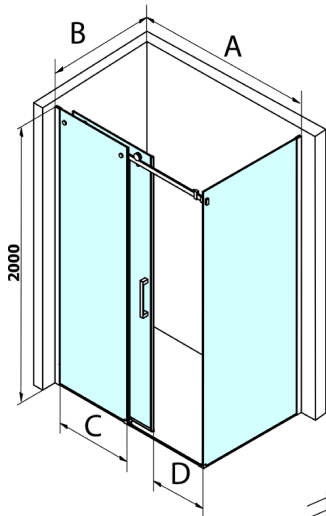

DRAGON drzwi prysznicowe 1400mm, szkło czyste

Kod: GD4614

Rozmiary

Szerokość: 1400 mm

Wysokość: 2000 mm

Właściwości

Gwarancja: 3 lata

Karta techniczna

MODEL	A	B	C
GD4611	1020-1110	510	420
GD4612	1120-1210	560	470
GD4613	1220-1310	610	520
GD4614	1320-1410	660	570
GD4615	1420-1510	710	620
GD4616	1520-1610	760	670

MODEL	A	C	D
GD4611	1020-1110	510	420
GD4612	1120-1210	560	470
GD4613	1220-1310	610	520
GD4614	1320-1410	660	570
GD4615	1420-1510	710	620
GD4616	1520-1610	760	670