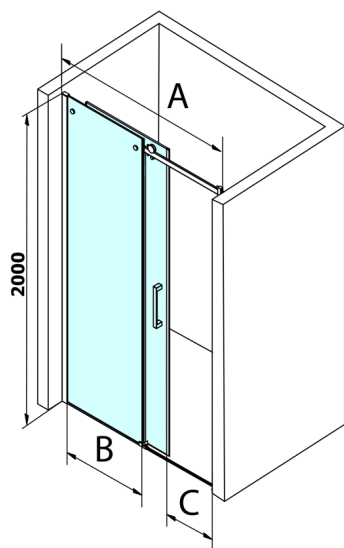

DRAGON drzwi prysznicowe 1400mm, szkło czyste

Kod: GD4614

Rozmiary

Szerokość: 1400 mm

Wysokość: 2000 mm

Właściwości

Gwarancja: 3 lata

Karta techniczna

MODEL	A	B	C
GD4611	1020-1110	510	420
GD4612	1120-1210	560	470
GD4613	1220-1310	610	520
GD4614	1320-1410	660	570
GD4615	1420-1510	710	620
GD4616	1520-1610	760	670

MODEL	A	C	D
GD4611	1020-1110	510	420
GD4612	1120-1210	560	470
GD4613	1220-1310	610	520
GD4614	1320-1410	660	570
GD4615	1420-1510	710	620
GD4616	1520-1610	760	670