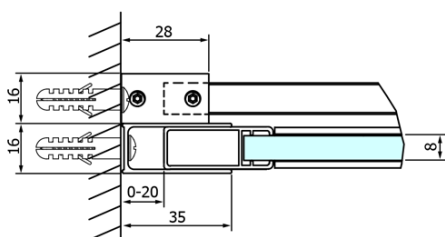

Kod: GD4613

Podstawowe informacje

Marka: Gelco
Seria: DRAGON

Rozmiary

Szerokość: 1300 mm
Wysokość: 2000 mm

Właściwości

Kolor profilu: Chrom - Aluminium polerowane
Kształt: Drzwi do wewnątrz
Typ otwierania: Przesuwne
Kierunek otwierania: Uniwersalne
Szerokość wejścia: 520 mm
Rodzaj szkła: Szkło czyste
Wykończenie szkła: Coated glass
Grubość szkła: 8 mm
Wymiar montażowy od: 1220 mm
Wymiar montażowy do: 1310 mm
Właściwości: Bezprofilowe
Waga / szt.: 60.0 kg
Opakowanie: 1 szt.
Gwarancja: 3 lata

Części zamienne

DRAGON uszczelka magnetyczna (Kod: NDGD03)
DRAGON, FONDURA, ALTIS uszczelka dolna, 1000 mm (Kod: NDGD02)
DRAGON zestaw montażowy (Kod: NDGD04)
DRAGON rękojeść (Kod: NDGD-MADLO)
DRAGON uszczelka magnetyczna + magnet na szkło, 2000mm (Kod: NDGD05)
ALTIS/ROLLS/DRAGON Zestaw zaślepek na śruby (Kod: NDAL03)

Karta techniczna

MODEL	A	B	C
GD4611	1020-1110	510	420
GD4612	1120-1210	560	470
GD4613	1220-1310	610	520
GD4614	1320-1410	660	570
GD4615	1420-1510	710	620
GD4616	1520-1610	760	670

MODEL	A	C	D
GD4611	1020-1110	510	420
GD4612	1120-1210	560	470
GD4613	1220-1310	610	520
GD4614	1320-1410	660	570
GD4615	1420-1510	710	620
GD4616	1520-1610	760	670