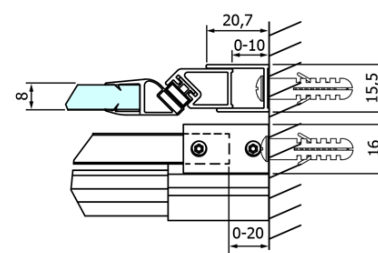

Kod: GD4613

Podstawowe informacje

Marka: Gelco
Seria: DRAGON

Rozmiary

Szerokość: 1300 mm
Wysokość: 2000 mm

Właściwości

Kolor profilu: Chrom - Aluminium polerowane
Kształt: Drzwi do wewnątrz
Typ otwierania: Przesuwne
Kierunek otwierania: Uniwersalne
Szerokość wejścia: 520 mm
Rodzaj szkła: Szkło czyste
Wykończenie szkła: Coated glass
Grubość szkła: 8 mm
Wymiar montażowy od: 1220 mm
Wymiar montażowy do: 1310 mm
Właściwości: Bezprofilowe
Waga / szt.: 60.0 kg
Opakowanie: 1 szt.
Gwarancja: 3 lata

Części zamienne

DRAGON uszczelka magnetyczna (Kod: NDGD03)
DRAGON, FONDURA, ALTIS uszczelka dolna, 1000 mm (Kod: NDGD02)
DRAGON zestaw montażowy (Kod: NDGD04)
DRAGON rękojeść (Kod: NDGD-MADLO)
DRAGON uszczelka magnetyczna + magnet na szkło, 2000mm (Kod: NDGD05)
ALTIS/ROLLS/DRAGON Zestaw zaślepek na śruby (Kod: NDAL03)

Karta techniczna

MODEL	A	B	C
GD4611	1020-1110	510	420
GD4612	1120-1210	560	470
GD4613	1220-1310	610	520
GD4614	1320-1410	660	570
GD4615	1420-1510	710	620
GD4616	1520-1610	760	670

MODEL	A	C	D
GD4611	1020-1110	510	420
GD4612	1120-1210	560	470
GD4613	1220-1310	610	520
GD4614	1320-1410	660	570
GD4615	1420-1510	710	620
GD4616	1520-1610	760	670