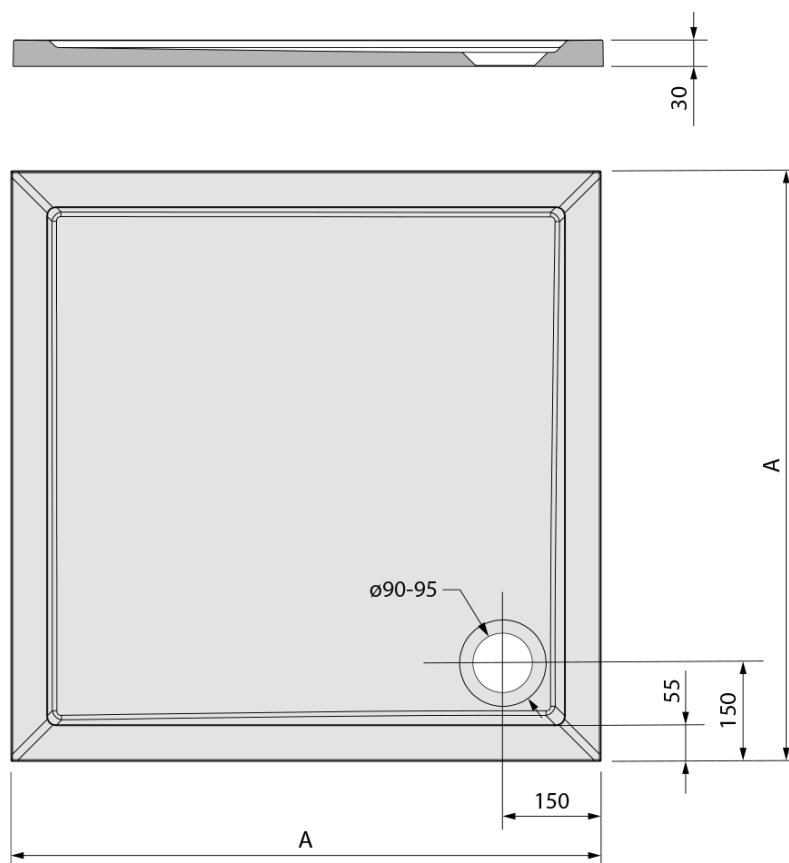

Kod: 60511

Podstawowe informacje

Marka: Polysan

Seria: KLASIK

Rozmiary

Długość: 1000 mm

Szerokość: 1000 mm

Wysokość: 30 mm

Właściwości

Kolor: Biały

Materiał: Kompozyt

Kształt: Kwadratowe

Średnica odpływu: 90 mm

Struktura: Gładki

Waga / szt.: 44.0 kg

Opakowanie: 1 szt.

Gwarancja: 2 lata

Polecamy dokupić

1 szt. Nóżki do brodzika z kompozytu (10 szt./komplet) (Kod: PV010)

Karta techniczna

AURA	kod	A
70x70	41651	700
80x80	42511	800
90x90	43511	900
100x100	60511	1000