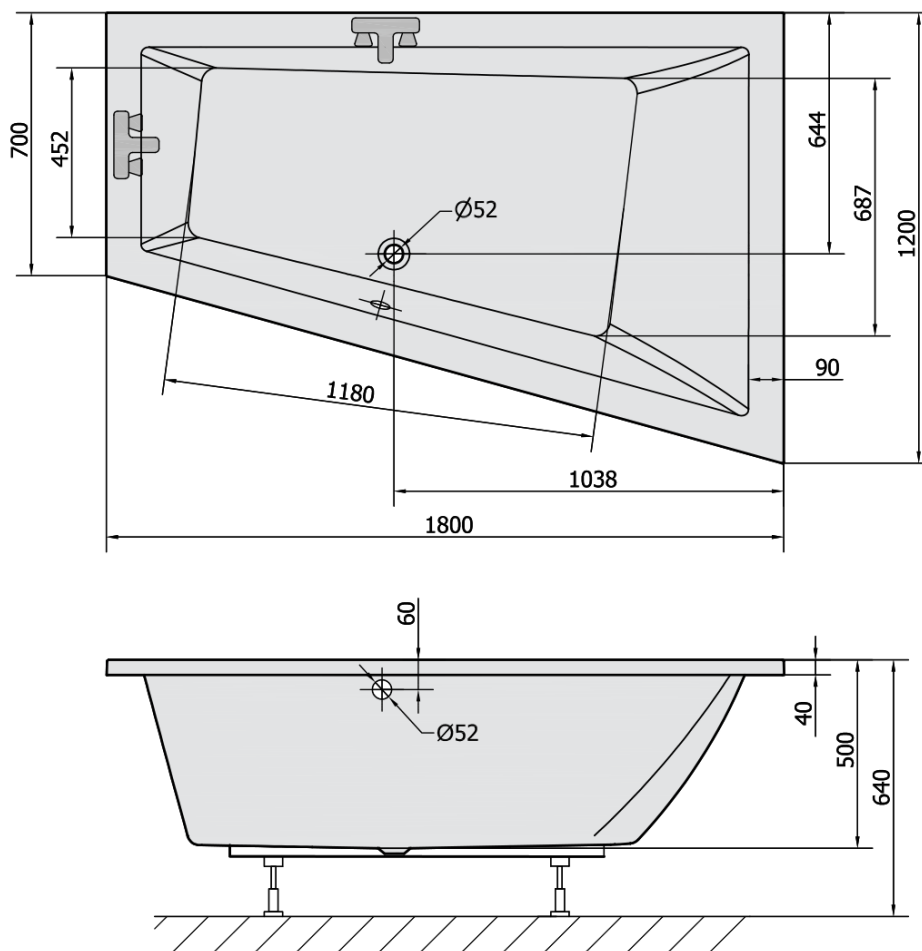

TRIANGL R wanna asymetryczna 180x120x50cm, biały

Kod: 20611

Podstawowe informacje

Marka: Polysan

Rozmiary

Długość: 1800 mm

Szerokość: 1200 mm

Wysokość: 500 mm

Objętość: 350 l

Właściwości

Kolor: Biały

Warianty kolorystyczne: Według wzornika

Materiał: Akryl

Kształt: Asymetryczne

Instalacja: Do zabudowy

Średnica odpływu: 52 mm

Właściwości: Wysokość krawędzi 40 mm (Standard)

Opakowanie nie zawiera: Zestaw odpływowy

Waga / szt.: 38.91 kg

Opakowanie: 1 szt.

Gwarancja: 10 lat

Polecamy dokupić

1 szt. Nogi do wanny akrylowej Polysan, 51,5-89cm, para (Kod: PO60-100)

1 szt. Syfon 6/4", DN40 (Kod: 72693)

1 szt. Taśma wygłuszająca do wanien, 3m (Kod: 93400)

1 szt. Zestaw odpływowy z korkiem automatycznym, długość 775mm, korek 72mm, chrom (Kod: 71681)

Karta techniczna

VOLUME 350L