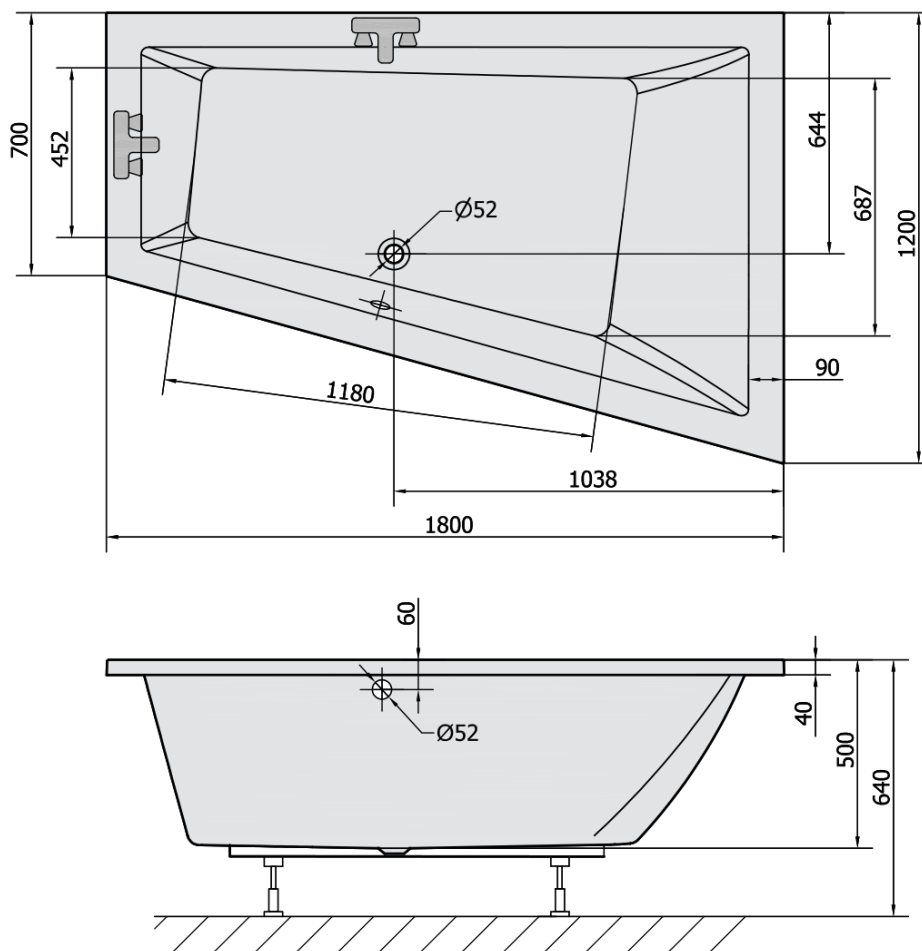

## Rozmiary

Długość: 1800 mm

Szerokość: 1200 mm

Wysokość: 500 mm

Objętość: 350 l

## Właściwości

Kolor: Biały

Materiał: Akryl

Kształt: Asymetryczne

Instalacja: Do zabudowy

Średnica odpływu: 52 mm

Właściwości: Wysokość krawędzi 40 mm (Standard)

Zestaw nie zawiera: Syfon, Zestaw odpływowy

## Polecamy dokupić

1 szt. Zestaw odpływowy z korkiem automatycznym, długość 800mm, korek 72mm, chrom (Kod: 71852)

1 szt. Taśma wygłuszająca do wanien, 3m (Kod: 93400)

1 szt. Nogi do wanny akrylowej Polysan, 51,5-89cm, para (Kod: PO60-100)

1 szt. Syfon 6/4", DN40 (Kod: 72693)

Karta techniczna

VOLUME 350L