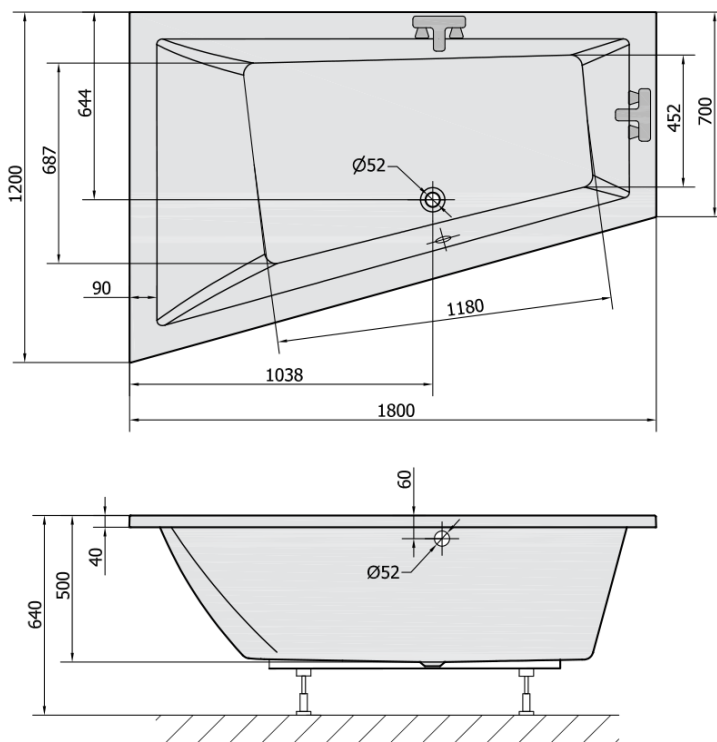

TRIANGL L wanna asymetryczna 180x120x50cm, biały

Kod: 19611

Rozmiary

Długość: 1800 mm
Szerokość: 1200 mm
Wysokość: 500 mm
Objętość: 350 l

Właściwości

Kolor: Biały
Materiał: Akryl
Gwarancja: 10 lat

Karta techniczna

VOLUME 350L