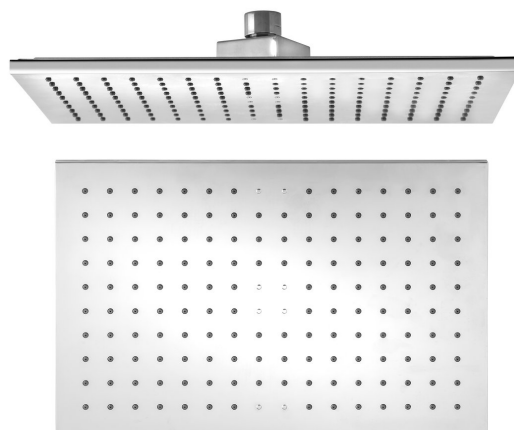

Kod: S128

Podstawowe informacje

Marka: Sapho

Rozmiary

Szerokość: 305 mm

Wysokość: 12 mm

Głębokość: 203 mm

Właściwości

Kolor: Chrom

Materiał: Plastik

Kształt: Kanciaste

Instalacja: 1 funkcyjna

Funkcje prysznica: Deszcz

Wyposażenie: AntiCalc

Przepływ (3 bar): 9.5 l/min

Deszczownia:

Waga / szt.: 0.9 kg

Opakowanie: 1 szt.

Gwarancja: 2 lata