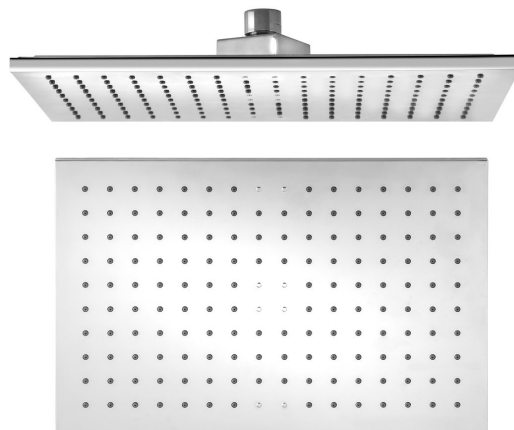

Kod: S128

Podstawowe informacje

Marka: Sapho

Rozmiary

Szerokość: 305 mm

Wysokość: 12 mm

Głębokość: 203 mm

Właściwości

Kolor: Chrom

Materiał: Plastik

Kształt: Kanciaste

Instalacja: 1 funkcyjna

Funkcje prysznica: Deszcz

Wyposażenie: AntiCalc

Przepływ (3 bar): 9.5 l/min

Deszczownia:

Waga / szt.: 0.9 kg

Opakowanie: 1 szt.

Gwarancja: 2 lata