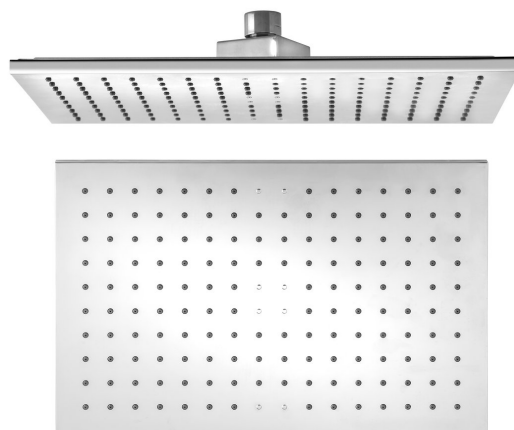

## Deszczownia, 200x300mm, ABS/chrom

 **SAPHO**

**Kod:** S128

### Rozmiary

Szerokość: 305 mm

Wysokość: 12 mm

Głębokość: 203 mm

### Właściwości

Kolor: Chrom

Materiał: Plastik

Gwarancja: 2 lata