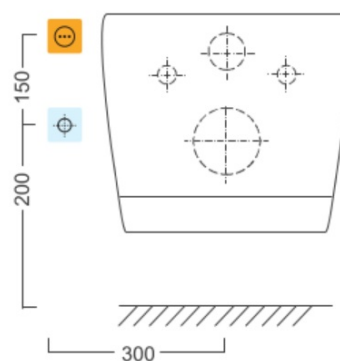

Części zamienne

BLOOMING pokrywa suszarki (Kod: NDNB-R77044)

BLOOMING dysza (Kod: NDNB0998)

BLOOMING filtr zapachów (Kod: NDNB-R77012)

BLOOMING płytki wymienne (Kod: NDNB-R770-18)

Karta techniczna

Option A

Option B

-  Electrical outlet
-  Cold water connection

BLOOMING bidet elektroniczny ze zdalnym sterowaniem