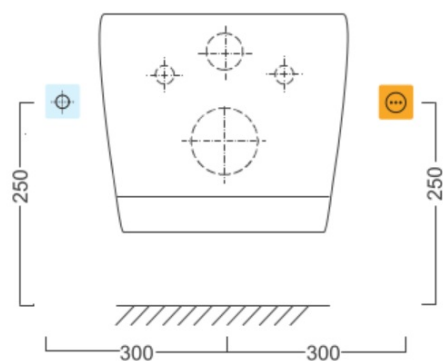

Option B

-  Electrical outlet
-  Cold water connection

**BLOOMING bidet elektroniczny ze zdalnym sterowaniem**