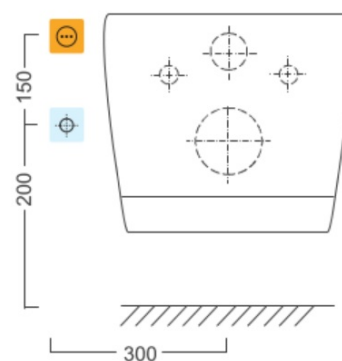

Option B

-  Electrical outlet
-  Cold water connection

**BLOOMING bidet elektroniczny ze zdalnym sterowaniem**