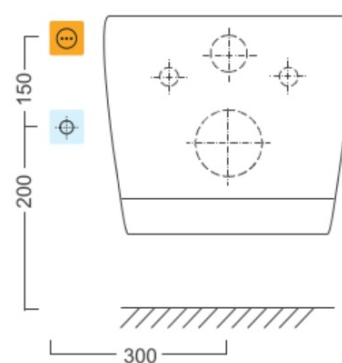

BLOOMING bidet elektroniczny ze zdalnym sterowaniem

Kod: NB-R770D

Podstawowe informacje

Marka: Sapho

Właściwości

Kolor: Biały
Materiał: Polypropylen
Kształt: Kształt-D
Funkcje bidetu: Automatyczne czyszczenie dysz, Dysza bidetowa i damska, Sensor zajętości, Nocne podświetlenie LED, Funkcja masażu, Regulowana pozycja dyszy, Regulowana temperatura wody, Regulowane ciśnienie wody, System ekstrakcji i filtrowania zapachu, Oscylacyjny ruch dyszy, Suszenie ciepłym powietrzem, Oszczędny tryb STAND BY, Podgrzewane siedzisko
Wyposażenie: Z pilotem, Soft Close (powolne opadanie)
Waga / szt.: 7.9 kg
Opakowanie: 1 szt.
Gwarancja: 2 lata

Części zamienne

BLOOMING pokrywa suszarki (Kod: NDNB-R77044)

BLOOMING dysza (Kod: NDNB0998)

BLOOMING filtr zapachów (Kod: NDNB-R77012)

BLOOMING płytki wymienne (Kod: NDNB-R770-18)

Karta techniczna

Option A

Option B

-  Electrical outlet
-  Cold water connection

BLOOMING bidet elektroniczny ze zdalnym sterowaniem