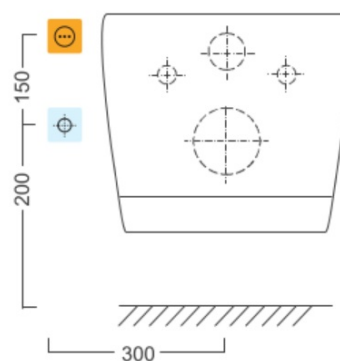

Części zamienne

BLOOMING pokrywa suszarki (Kod: NDNB-R77044)

BLOOMING dysza (Kod: NDNB0998)

BLOOMING filtr zapachów (Kod: NDNB-R77012)

BLOOMING płytki wymienna (Kod: NDNB-R770-18)

Karta techniczna

Option A

Option B

-  Electrical outlet
-  Cold water connection

BLOOMING bidet elektroniczny ze zdalnym sterowaniem