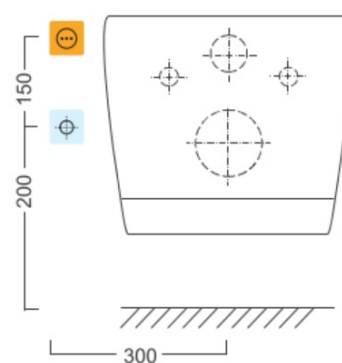

Części zamienne

BLOOMING pokrywa suszarki (Kod: NDNB-R77044)

BLOOMING dysza (Kod: NDNB0998)

BLOOMING filtr zapachów (Kod: NDNB-R77012)

BLOOMING płytki wymienna (Kod: NDNB-R770-18)

Karta techniczna

Option A

Option B

-  Electrical outlet
-  Cold water connection

BLOOMING bidet elektroniczny ze zdalnym sterowaniem