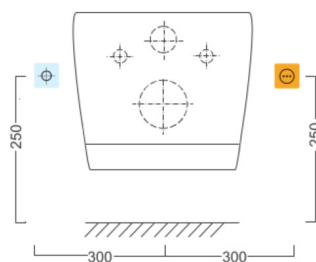

BLOOMING bidet elektroniczny ze zdalnym sterowaniem

SAPHO

Kod: NB-R770D

Właściwości

Kolor: Biały
Materiał: Polypropylen
Gwarancja: 2 lata

Karta techniczna

Option A

Option B

 Electrical outlet
 Cold water connection

BLOOMING bidet elektroniczny ze zdalnym sterowaniem