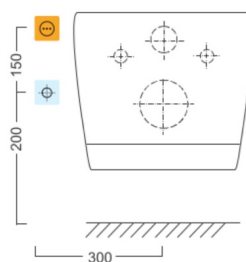

BLOOMING bidet elektroniczny ze zdalnym sterowaniem

SAPHO

Kod: NB-R770D

Właściwości

Kolor: Biały
Materiał: Polypropylen
Gwarancja: 2 lata

Karta techniczna

Option A

Option B

 Electrical outlet
 Cold water connection

BLOOMING bidet elektroniczny ze zdalnym sterowaniem