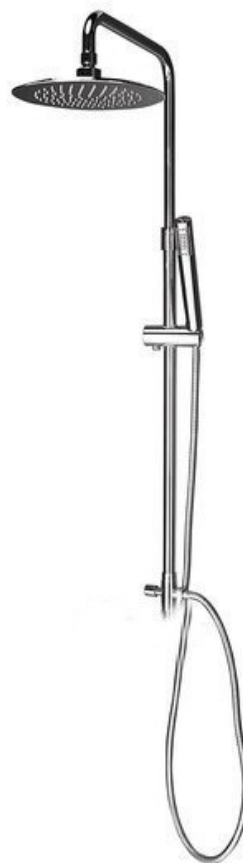

## AIRTECH-AXIA zestaw prysznicowy z podłączeniem do baterii, chrom

 **SAPHO**

Kod: 990E

### Podstawowe informacje

Marka: Sapho  
Seria: AIRTECH

### Rozmiary

Wysokość: 1283 mm

### Właściwości

Kolor: Chrom  
Materiał: Mosiądz  
Kształt: Obłe  
Zestawy prysznicowe: Bez baterii  
Funkcje prysznica: Deszcz  
Wyposażenie: Regulowana wysokość drążka  
Waga / szt.: 5.01 kg  
Opakowanie: 1 szt.  
Gwarancja: 2 lata