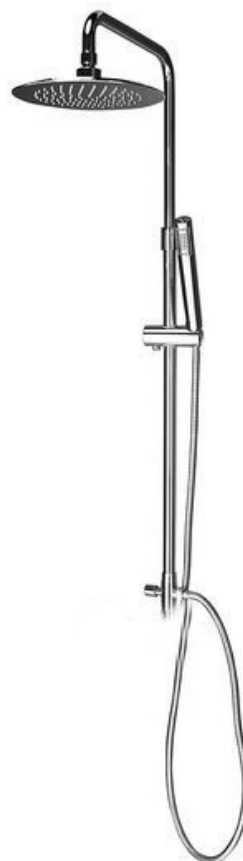

AIRTECH-AXIA zestaw prysznicowy z podłączeniem do baterii, chrom

 **SAPHO**

Kod: 990E

Podstawowe informacje

Marka: Sapho
Seria: AIRTECH

Rozmiary

Wysokość: 1283 mm

Właściwości

Kolor: Chrom
Materiał: Mosiądz
Kształt: Obłe
Zestawy prysznicowe: Bez baterii
Funkcje prysznica: Deszcz
Wyposażenie: Regulowana wysokość drążka
Waga / szt.: 5.01 kg
Opakowanie: 1 szt.
Gwarancja: 2 lata

Polecamy dokupić

1 szt. AIRTECH bateria prysznicowa naścienna do zestawu 990E, chrom (Kod: 486R)

Części zamienne

Głowica ceramiczna 1/2", 8/20, lewy, Axia, Airtech, Epoca (Kod: VIT006)
ANTEA, VANITY, AXIA przełącznik do zestawu prysznicowego 3/4", chrom (Kod: CRO31)