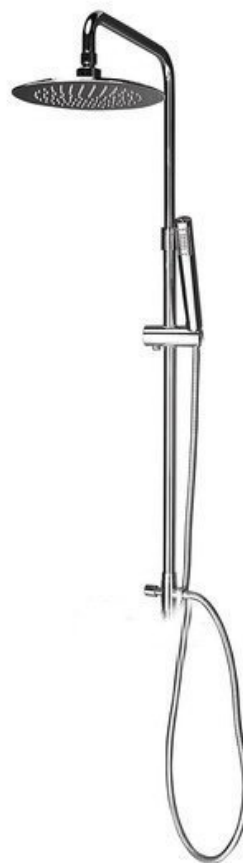

AIRTECH-AXIA zestaw prysznicowy z podłączeniem do baterii, chrom

 **SAPHO**

Kod: 990E

Podstawowe informacje

Marka: Sapho
Seria: AIRTECH

Rozmiary

Wysokość: 1283 mm

Właściwości

Kolor: Chrom
Materiał: Mosiądz
Kształt: Obłe
Zestawy prysznicowe: Bez baterii
Funkcje prysznica: Deszcz
Wyposażenie: Regulowana wysokość drążka
Waga / szt.: 5.01 kg
Opakowanie: 1 szt.
Gwarancja: 2 lata

Polecamy dokupić

1 szt. AIRTECH bateria prysznicowa naścienna do zestawu 990E, chrom (Kod: 486R)

Części zamienne

Głowica ceramiczna 1/2", 8/20, lewy, Axia, Airtech, Epoca (Kod: VIT006)
ANTEA, VANITY, AXIA przełącznik do zestawu prysznicowego 3/4", chrom (Kod: CRO31)