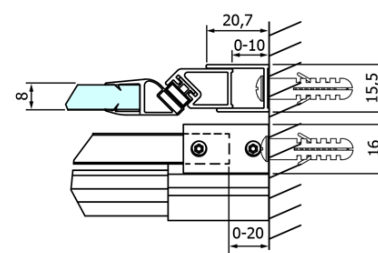

Kod: GD4612

Podstawowe informacje

Marka: Gelco
Seria: DRAGON

Rozmiary

Szerokość: 1200 mm
Wysokość: 2000 mm

Właściwości

Kolor profilu: Chrom - Aluminium polerowane
Kształt: Drzwi do wnęki
Typ otwierania: Przesuwne
Kierunek otwierania: Uniwersalne
Szerokość wejścia: 470 mm
Rodzaj szkła: Szkło czyste
Wykończenie szkła: Coated glass
Grubość szkła: 8 mm
Wymiar montażowy od: 1120 mm
Wymiar montażowy do: 1210 mm
Właściwości: Bezprofilowe
Waga / szt.: 55.5 kg
Opakowanie: 1 szt.
Gwarancja: 3 lata

Części zamienne

ALTIS/ROLLS/DRAGON Zestaw zaślepek na śruby (Kod: NDAL03)
DRAGON (Kod: NDGD05)
DRAGON, FONDURA, ALTIS uszczelka dolna, 1000 mm (Kod: NDGD02)
DRAGON zestaw montażowy (Kod: NDGD04)
FONDURA, ONE listwa progowa 1000 mm ze zaślepkami (Kod: NDAL05)
DRAGON uszczelka magnetyczna (Kod: NDGD03)
DRAGON rękkojeść (Kod: NDGD-MADLO)

Karta techniczna

MODEL	A	B	C
GD4611	1020-1110	510	420
GD4612	1120-1210	560	470
GD4613	1220-1310	610	520
GD4614	1320-1410	660	570
GD4615	1420-1510	710	620
GD4616	1520-1610	760	670

MODEL	A	C	D
GD4611	1020-1110	510	420
GD4612	1120-1210	560	470
GD4613	1220-1310	610	520
GD4614	1320-1410	660	570
GD4615	1420-1510	710	620
GD4616	1520-1610	760	670