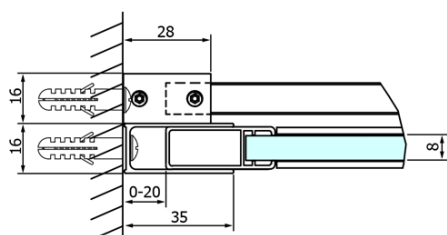

Kod: GD4612

Podstawowe informacje

Marka: Gelco
Seria: DRAGON

Rozmiary

Szerokość: 1200 mm
Wysokość: 2000 mm

Właściwości

Kolor profilu: Chrom - Aluminium polerowane
Kształt: Drzwi do wnęki
Typ otwierania: Przesuwne
Kierunek otwierania: Uniwersalne
Szerokość wejścia: 470 mm
Rodzaj szkła: Szkło czyste
Wykończenie szkła: Coated glass
Grubość szkła: 8 mm
Wymiar montażowy od: 1120 mm
Wymiar montażowy do: 1210 mm
Właściwości: Bezprofilowe
Waga / szt.: 55.5 kg
Opakowanie: 1 szt.
Gwarancja: 3 lata

Części zamienne

ALTIS/ROLLS/DRAGON Zestaw zaślepek na śruby (Kod: NDAL03)
DRAGON (Kod: NDGD05)
DRAGON, FONDURA, ALTIS uszczelka dolna, 1000 mm (Kod: NDGD02)
DRAGON zestaw montażowy (Kod: NDGD04)
FONDURA, ONE listwa progowa 1000 mm ze zaślepkami (Kod: NDAL05)
DRAGON uszczelka magnetyczna (Kod: NDGD03)
DRAGON rękkojeść (Kod: NDGD-MADLO)

Karta techniczna

MODEL	A	B	C
GD4611	1020-1110	510	420
GD4612	1120-1210	560	470
GD4613	1220-1310	610	520
GD4614	1320-1410	660	570
GD4615	1420-1510	710	620
GD4616	1520-1610	760	670

MODEL	A	C	D
GD4611	1020-1110	510	420
GD4612	1120-1210	560	470
GD4613	1220-1310	610	520
GD4614	1320-1410	660	570
GD4615	1420-1510	710	620
GD4616	1520-1610	760	670