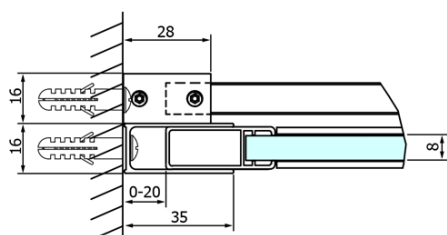

Karta techniczna

MODEL	A	B	C
GD4611	1020-1110	510	420
GD4612	1120-1210	560	470
GD4613	1220-1310	610	520
GD4614	1320-1410	660	570
GD4615	1420-1510	710	620
GD4616	1520-1610	760	670