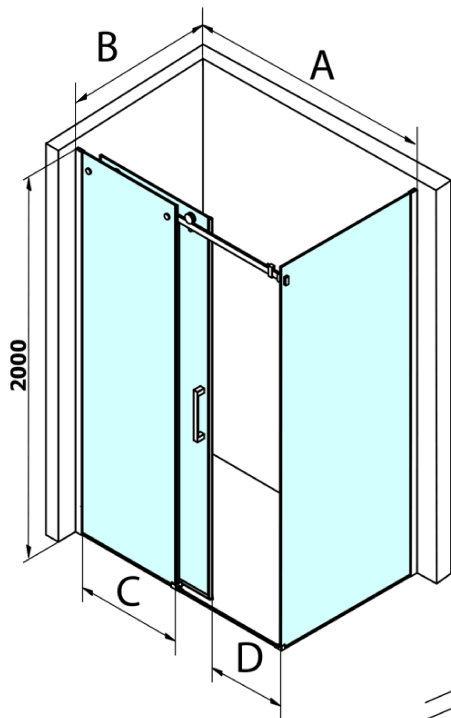

MODEL	A	C	D
GD4611	1020-1110	510	420
GD4612	1120-1210	560	470
GD4613	1220-1310	610	520
GD4614	1320-1410	660	570
GD4615	1420-1510	710	620
GD4616	1520-1610	760	670

MODEL	B
GD7270	680-700
GD7280	780-800
GD7290	880-900
GD7210	980-1000