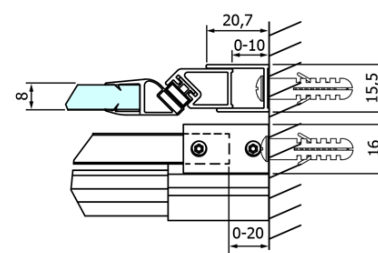

Karta techniczna

MODEL	A	B	C
GD4611	1020-1110	510	420
GD4612	1120-1210	560	470
GD4613	1220-1310	610	520
GD4614	1320-1410	660	570
GD4615	1420-1510	710	620
GD4616	1520-1610	760	670