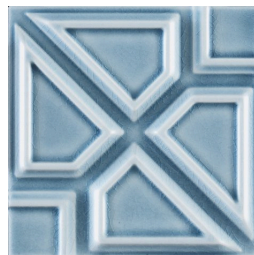

**FORMELLE 13x13**

**Właściwości**

- Rozmiary** 13x13
- Kształt** Kwadratowy
- Powierzchnia** Połysk
- Kolory** Biały, Brązowy, Szary
- Tekstura** Retro
- Kategorie** Płytki ścienne, Patchwork & Art Deco, W retro stylu

**MILA4** 13x13 cm  
Grubość 11  
Opakowanie zawiera 0.39 m<sup>2</sup>, 23

**MILA5** 13x13 cm  
Grubość 11  
Opakowanie zawiera 0.39 m<sup>2</sup>, 23

**MILA6** 13x13 cm  
Grubość 11  
Opakowanie zawiera 0.39 m<sup>2</sup>, 23

**MILA7** 13x13 cm  
Grubość 11  
Opakowanie zawiera 0.39 m<sup>2</sup>, 23

**MILA8** 13x13 cm  
Grubość 11  
Opakowanie zawiera 0.39 m<sup>2</sup>, 23

**ALGA1** 13x13 cm  
Grubość 11  
Opakowanie zawiera 0.39 m<sup>2</sup>, 23