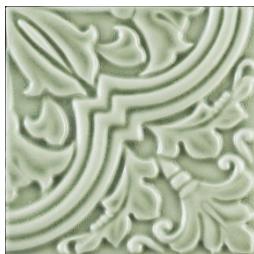

**FORMELLE 13x13**

**Właściwości**

- Rozmiary** 13x13
- Kształt** Kwadratowy
- Powierzchnia** Połysk
- Kolory** Biały, Brązowy, Szary
- Tekstura** Retro
- Kategorie** Płytki ścienne, Patchwork & Art Deco, W retro stylu

**MILA7** 13x13 cm  
Grubość 11  
Opakowanie zawiera 0.39 m<sup>2</sup>, 23

**MILA8** 13x13 cm  
Grubość 11  
Opakowanie zawiera 0.39 m<sup>2</sup>, 23

**ALGA1** 13x13 cm  
Grubość 11  
Opakowanie zawiera 0.39 m<sup>2</sup>, 23

**ALGA2** 13x13 cm  
Grubość 11  
Opakowanie zawiera 0.39 m<sup>2</sup>, 23

**ALGA3** 13x13 cm  
Grubość 11  
Opakowanie zawiera 0.39 m<sup>2</sup>, 23

**ALGA4** 13x13 cm  
Grubość 11  
Opakowanie zawiera 0.39 m<sup>2</sup>, 23