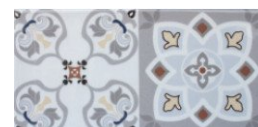

ARN020 10x20 cm
Grubość 8
Opakowanie zawiera 1 m², 50