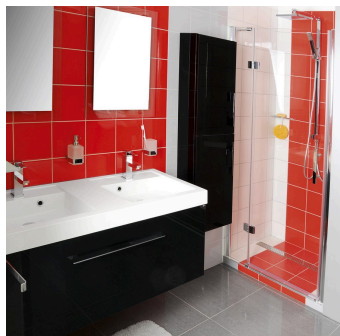

UNICOLOR 15x15 / 20x20

Właściwości

- Rozmiary** 15x15 / 20x20
- Kształt** Kwadratowy
- Powierzchnia** Matowy, Połysk
- Kolory** Biały, Czarny, Beżowy, Brązowy, Szary, Inne kolory
- Tekstura** Retro
- Kategorie** Płytki ścienne, W retro stylu