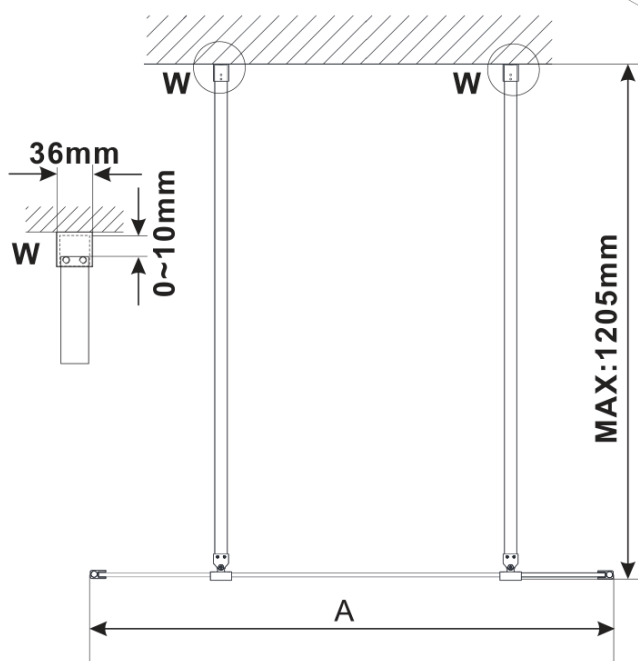

Karta techniczna

MODEL	A,mm
ES1070/ES1170/ES1270/ES1370/ES1570	699
ES1080/ES1180/ES1280/ES1380/ES1580	799
ES1090/ES1190/ES1290/ES1390/ES1590	899
ES1010/ES1110/ES1210/ES1310/ES1510	999
ES1011/ES1111/ES1211/ES1311/ES1511	1099
ES1012/ES1112/ES1212/ES1312/ES1512	1199
ES1013/ES1113/ES1213/ES1313/ES1513	1299
ES1014/ES1114/ES1214/ES1314/ES1514	1399
ES1015/ES1115/ES1215/ES1315/ES1515	1499