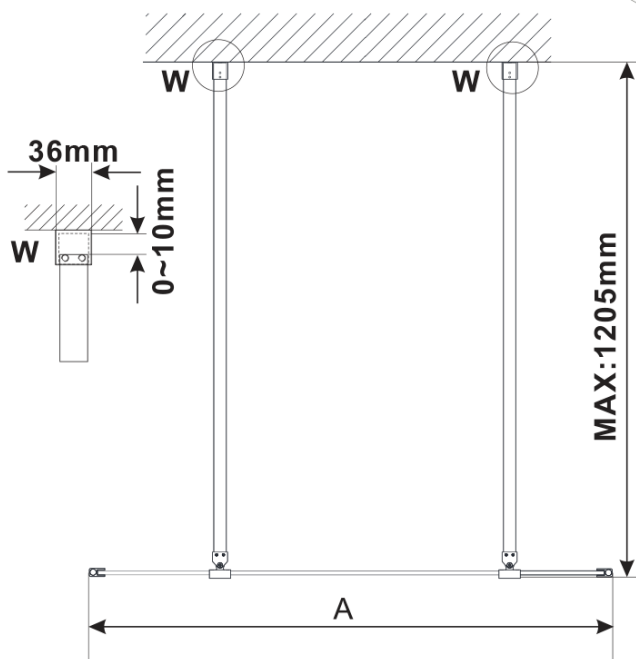

ESCA BLACK MATT jednoczęściowa kabina prysznicowa Walk-In, szkło mleczne, 1100 mm

Kod: ES1111-06

Podstawowe informacje

Marka: Polysan

Seria: ESCA

Rozmiary

Szerokość: 1100 mm

Wysokość: 2100 mm

Właściwości

Kolor profilu: Czarny mat

Kształt: Jednoczęściowa wolnostojąca

Rodzaj szkła: Szkło mleczne

Wykończenie szkła: Antidrop

Grubość szkła: 8 mm

Waga / szt.: 58.0 kg

Opakowanie: 3 szt.

Gwarancja: 3 lata

ESCA BLACK MATT jednoczęściowa kabina
przysznicowa Walk-In, szkło mleczne, 1100 mm

Karta techniczna

MODEL	A,mm
ES1070/ES1170/ES1270/ES1370/ES1570	699
ES1080/ES1180/ES1280/ES1380/ES1580	799
ES1090/ES1190/ES1290/ES1390/ES1590	899
ES1010/ES1110/ES1210/ES1310/ES1510	999
ES1011/ES1111/ES1211/ES1311/ES1511	1099
ES1012/ES1112/ES1212/ES1312/ES1512	1199
ES1013/ES1113/ES1213/ES1313/ES1513	1299
ES1014/ES1114/ES1214/ES1314/ES1514	1399
ES1015/ES1115/ES1215/ES1315/ES1515	1499