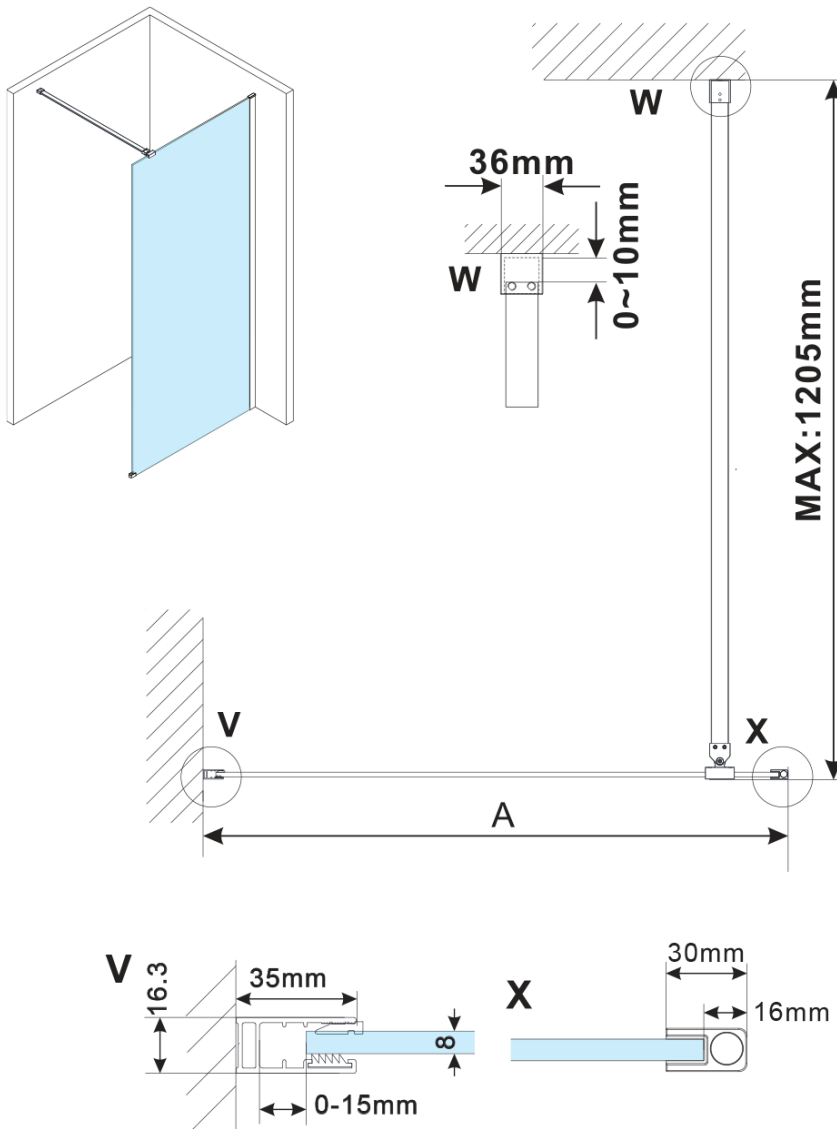

ESCA GOLD MATT jednoczęściowa kabina
prysznicowa Walk-In, montaż przy ścianie, szkło
mleczne, 1100 mm

Kod: ES1111-04

Podstawowe informacje

Marka: Polysan

Seria: ESCA

Rozmiary

Wysokość: 2100 mm

Głębokość: 1100 mm

Właściwości

Kolor profilu: Złoty mat

Kształt: Jednoczęściowa stała

Rodzaj szkła: Szkło mleczne

Wykończenie szkła: Antidrop

Grubość szkła: 8 mm

Waga / szt.: 60.0 kg

Opakowanie: 2 szt.

Gwarancja: 2 lata

ESCA GOLD MATT jednoczęściowa kabina
prysznicowa Walk-In, montaż przy ścianie, szkło
mleczne, 1100 mm

Karta techniczna

MODEL	A,mm
ES1070/ES1170/ES1270/ES1370/ES1570	690~705
ES1080/ES1180/ES1280/ES1380/ES1580	790~805
ES1090/ES1190/ES1290/ES1390/ES1590	890~905
ES1010/ES1110/ES1210/ES1310/ES1510	990~1005
ES1011/ES1111/ES1211/ES1311/ES1511	1090~1105
ES1012/ES1112/ES1212/ES1312/ES1512	1190~1205
ES1013/ES1113/ES1213/ES1313/ES1513	1290~1305
ES1014/ES1114/ES1214/ES1314/ES1514	1390~1405
ES1015/ES1115/ES1215/ES1315/ES1515	1490~1505

ESCA GOLD MATT jednoczęściowa kabina
przysznicowa Walk-In, montaż przy ścianie, szkło
mleczne, 1100 mm

MODEL	A,mm
ES1070/ES1170/ES1270/ES1370/ES1570	690~705
ES1080/ES1180/ES1280/ES1380/ES1580	790~805
ES1090/ES1190/ES1290/ES1390/ES1590	890~905
ES1010/ES1110/ES1210/ES1310/ES1510	990~1005
ES1011/ES1111/ES1211/ES1311/ES1511	1090~1105
ES1012/ES1112/ES1212/ES1312/ES1512	1190~1205