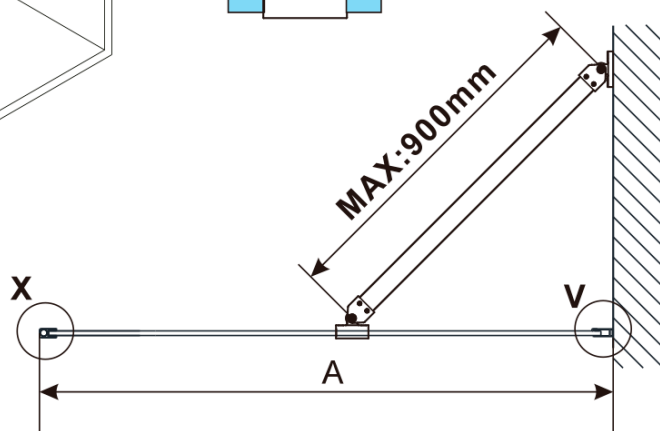

Gwarancja: 2 lata

ESCA GOLD MATT jednoczęściowa kabina
prysznicowa Walk-In, montaż przy ścianie, szkło
mleczne, 1100 mm

Karta techniczna

MODEL	A,mm
ES1070/ES1170/ES1270/ES1370/ES1570	690~705
ES1080/ES1180/ES1280/ES1380/ES1580	790~805
ES1090/ES1190/ES1290/ES1390/ES1590	890~905
ES1010/ES1110/ES1210/ES1310/ES1510	990~1005
ES1011/ES1111/ES1211/ES1311/ES1511	1090~1105
ES1012/ES1112/ES1212/ES1312/ES1512	1190~1205
ES1013/ES1113/ES1213/ES1313/ES1513	1290~1305
ES1014/ES1114/ES1214/ES1314/ES1514	1390~1405
ES1015/ES1115/ES1215/ES1315/ES1515	1490~1505

ESCA GOLD MATT jednoczęściowa kabina
przysznicowa Walk-In, montaż przy ścianie, szkło
mleczne, 1100 mm

MODEL	A,mm
ES1070/ES1170/ES1270/ES1370/ES1570	690~705
ES1080/ES1180/ES1280/ES1380/ES1580	790~805
ES1090/ES1190/ES1290/ES1390/ES1590	890~905
ES1010/ES1110/ES1210/ES1310/ES1510	990~1005
ES1011/ES1111/ES1211/ES1311/ES1511	1090~1105
ES1012/ES1112/ES1212/ES1312/ES1512	1190~1205