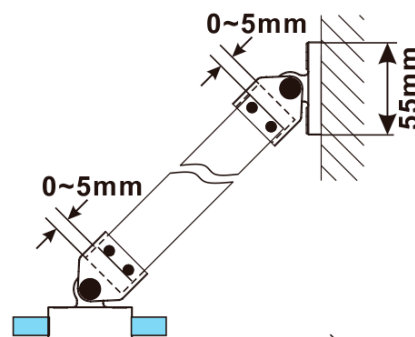

ESCA WHITE MATT jednoczęściowa kabina prysznicowa Walk-In, montaż przy ścianie, szkło mleczne, 1100 mm

Kod: ES1111-03

Podstawowe informacje

Marka: Polysan
Seria: ESCA

Rozmiary

Wysokość: 2100 mm
Głębokość: 1100 mm

Właściwości

Kolor profilu: Biały
Kształt: Jednoczęściowa stała
Rodzaj szkła: Szkło mleczne
Wykończenie szkła: Antidrop
Grubość szkła: 8 mm
Waga / szt.: 60.0 kg
Opakowanie: 2 szt.
Gwarancja: 2 lata

ESCA WHITE MATT jednoczęściowa kabina
prysznicowa Walk-In, montaż przy ścianie, szkło
mleczne, 1100 mm

Karta techniczna

MODEL	A,mm
ES1070/ES1170/ES1270/ES1370/ES1570	690~705
ES1080/ES1180/ES1280/ES1380/ES1580	790~805
ES1090/ES1190/ES1290/ES1390/ES1590	890~905
ES1010/ES1110/ES1210/ES1310/ES1510	990~1005
ES1011/ES1111/ES1211/ES1311/ES1511	1090~1105
ES1012/ES1112/ES1212/ES1312/ES1512	1190~1205
ES1013/ES1113/ES1213/ES1313/ES1513	1290~1305
ES1014/ES1114/ES1214/ES1314/ES1514	1390~1405
ES1015/ES1115/ES1215/ES1315/ES1515	1490~1505

ESCA WHITE MATT jednoczęściowa kabina
prysznicowa Walk-In, montaż przy ścianie, szkło
mleczne, 1100 mm

MODEL	A,mm
ES1070/ES1170/ES1270/ES1370/ES1570	690~705
ES1080/ES1180/ES1280/ES1380/ES1580	790~805
ES1090/ES1190/ES1290/ES1390/ES1590	890~905
ES1010/ES1110/ES1210/ES1310/ES1510	990~1005
ES1011/ES1111/ES1211/ES1311/ES1511	1090~1105
ES1012/ES1112/ES1212/ES1312/ES1512	1190~1205