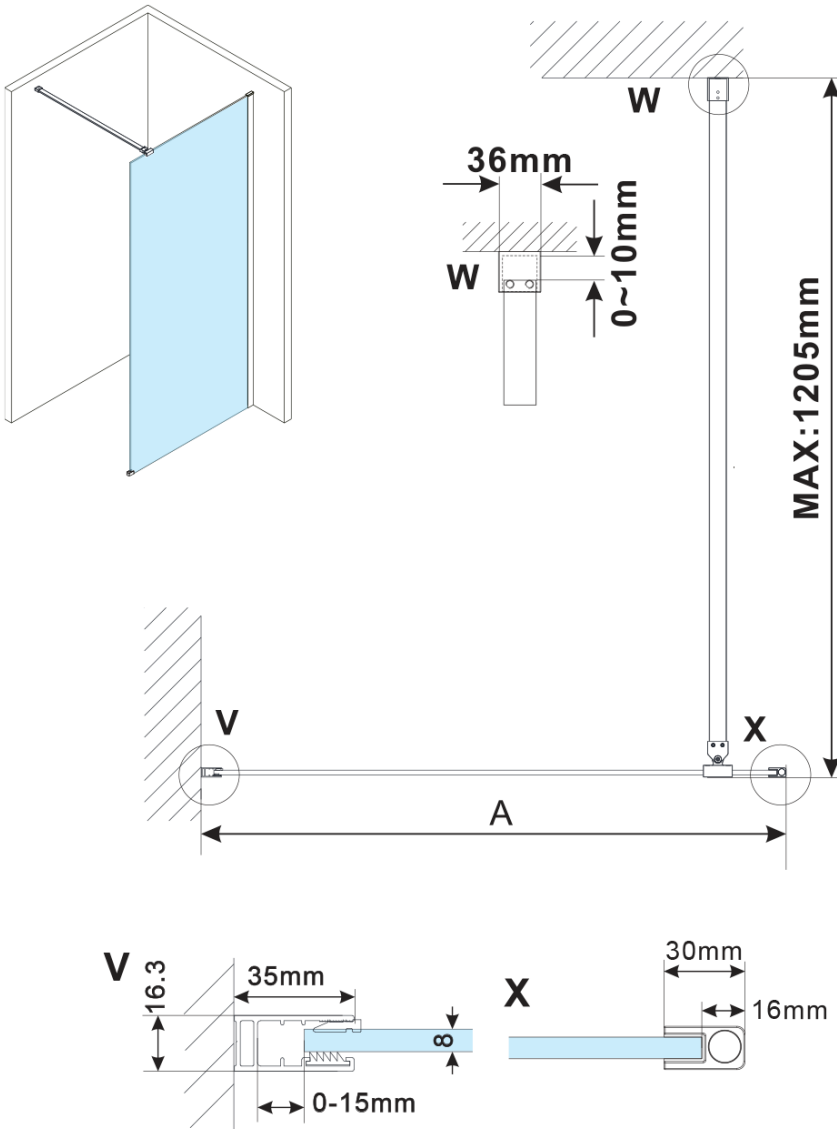

ESCA WHITE MATT jednoczęściowa kabina prysznicowa Walk-In, montaż przy ścianie, szkło mleczne, 1100 mm

Kod: ES1111-03

Podstawowe informacje

Marka: Polysan
Seria: ESCA

Rozmiary

Wysokość: 2100 mm
Głębokość: 1100 mm

Właściwości

Kolor profilu: Biały
Kształt: Jednoczęściowa stała
Rodzaj szkła: Szkło mleczne
Wykończenie szkła: Antidrop
Grubość szkła: 8 mm
Waga / szt.: 60.0 kg
Opakowanie: 2 szt.
Gwarancja: 2 lata

ESCA WHITE MATT jednoczęściowa kabina
prysznicowa Walk-In, montaż przy ścianie, szkło
mleczne, 1100 mm

Karta techniczna

MODEL	A,mm
ES1070/ES1170/ES1270/ES1370/ES1570	690~705
ES1080/ES1180/ES1280/ES1380/ES1580	790~805
ES1090/ES1190/ES1290/ES1390/ES1590	890~905
ES1010/ES1110/ES1210/ES1310/ES1510	990~1005
ES1011/ES1111/ES1211/ES1311/ES1511	1090~1105
ES1012/ES1112/ES1212/ES1312/ES1512	1190~1205
ES1013/ES1113/ES1213/ES1313/ES1513	1290~1305
ES1014/ES1114/ES1214/ES1314/ES1514	1390~1405
ES1015/ES1115/ES1215/ES1315/ES1515	1490~1505

ESCA WHITE MATT jednoczęściowa kabina
prysznicowa Walk-In, montaż przy ścianie, szkło
mleczne, 1100 mm

MODEL	A,mm
ES1070/ES1170/ES1270/ES1370/ES1570	690~705
ES1080/ES1180/ES1280/ES1380/ES1580	790~805
ES1090/ES1190/ES1290/ES1390/ES1590	890~905
ES1010/ES1110/ES1210/ES1310/ES1510	990~1005
ES1011/ES1111/ES1211/ES1311/ES1511	1090~1105
ES1012/ES1112/ES1212/ES1312/ES1512	1190~1205