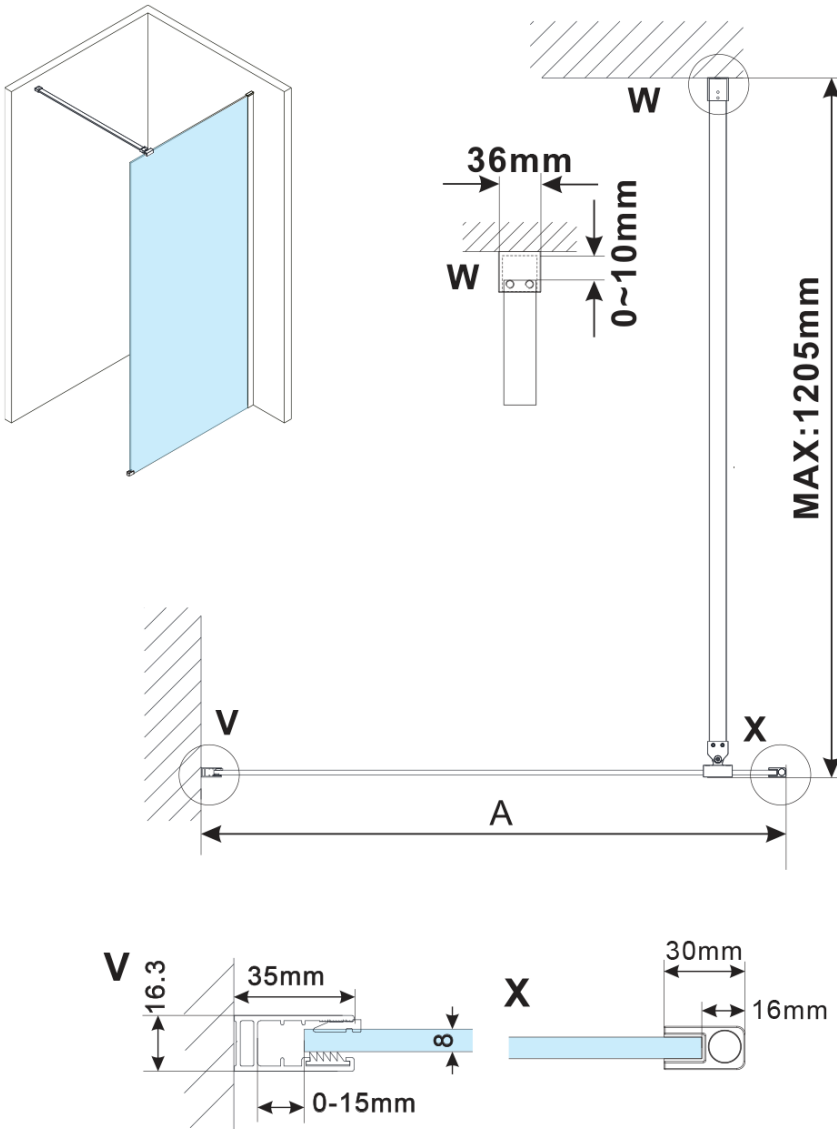

ESCA CHROME jednoczęściowa kabina
prysznicowa Walk-In, montaż przy ścianie, szkło
mleczne, 1100 mm

Kod: ES1111-01

Podstawowe informacje

Marka: Polysan
Seria: ESCA

Rozmiary

Wysokość: 2100 mm
Głębokość: 1100 mm

Właściwości

Kolor profilu: Chrom - Aluminium polerowane
Kształt: Jednoczęściowa stała
Rodzaj szkła: Szkło mleczne
Wykończenie szkła: Antidrop
Grubość szkła: 8 mm
Waga / szt.: 60.0 kg
Opakowanie: 2 szt.
Gwarancja: 2 lata

ESCA CHROME jednoczęściowa kabina
prysznicowa Walk-In, montaż przy ścianie, szkło
mleczne, 1100 mm

Karta techniczna

MODEL	A,mm
ES1070/ES1170/ES1270/ES1370/ES1570	690~705
ES1080/ES1180/ES1280/ES1380/ES1580	790~805
ES1090/ES1190/ES1290/ES1390/ES1590	890~905
ES1010/ES1110/ES1210/ES1310/ES1510	990~1005
ES1011/ES1111/ES1211/ES1311/ES1511	1090~1105
ES1012/ES1112/ES1212/ES1312/ES1512	1190~1205
ES1013/ES1113/ES1213/ES1313/ES1513	1290~1305
ES1014/ES1114/ES1214/ES1314/ES1514	1390~1405
ES1015/ES1115/ES1215/ES1315/ES1515	1490~1505

ESCA CHROME jednoczęściowa kabina
przysznicowa Walk-In, montaż przy ścianie, szkło
mleczne, 1100 mm

MODEL	A,mm
ES1070/ES1170/ES1270/ES1370/ES1570	690~705
ES1080/ES1180/ES1280/ES1380/ES1580	790~805
ES1090/ES1190/ES1290/ES1390/ES1590	890~905
ES1010/ES1110/ES1210/ES1310/ES1510	990~1005
ES1011/ES1111/ES1211/ES1311/ES1511	1090~1105
ES1012/ES1112/ES1212/ES1312/ES1512	1190~1205