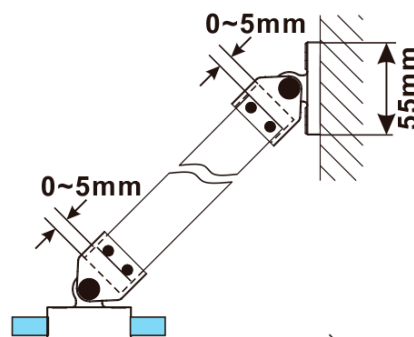

ESCA CHROME jednoczęściowa kabina
prysznicowa Walk-In, montaż przy ścianie, szkło
mleczne, 1100 mm

Kod: ES1111-01

Podstawowe informacje

Marka: Polysan
Seria: ESCA

Rozmiary

Wysokość: 2100 mm
Głębokość: 1100 mm

Właściwości

Kolor profilu: Chrom - Aluminium polerowane
Kształt: Jednoczęściowa stała
Rodzaj szkła: Szkło mleczne
Wykończenie szkła: Antidrop
Grubość szkła: 8 mm
Waga / szt.: 60.0 kg
Opakowanie: 2 szt.
Gwarancja: 2 lata

ESCA CHROME jednoczęściowa kabina
prysznicowa Walk-In, montaż przy ścianie, szkło
mleczne, 1100 mm

Karta techniczna

MODEL	A,mm
ES1070/ES1170/ES1270/ES1370/ES1570	690~705
ES1080/ES1180/ES1280/ES1380/ES1580	790~805
ES1090/ES1190/ES1290/ES1390/ES1590	890~905
ES1010/ES1110/ES1210/ES1310/ES1510	990~1005
ES1011/ES1111/ES1211/ES1311/ES1511	1090~1105
ES1012/ES1112/ES1212/ES1312/ES1512	1190~1205
ES1013/ES1113/ES1213/ES1313/ES1513	1290~1305
ES1014/ES1114/ES1214/ES1314/ES1514	1390~1405
ES1015/ES1115/ES1215/ES1315/ES1515	1490~1505

ESCA CHROME jednoczęściowa kabina
przysznicowa Walk-In, montaż przy ścianie, szkło
mleczne, 1100 mm

MODEL	A,mm
ES1070/ES1170/ES1270/ES1370/ES1570	690~705
ES1080/ES1180/ES1280/ES1380/ES1580	790~805
ES1090/ES1190/ES1290/ES1390/ES1590	890~905
ES1010/ES1110/ES1210/ES1310/ES1510	990~1005
ES1011/ES1111/ES1211/ES1311/ES1511	1090~1105
ES1012/ES1112/ES1212/ES1312/ES1512	1190~1205