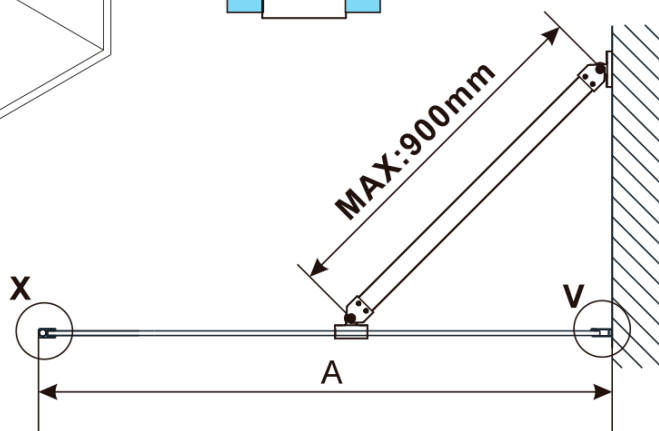

ESCA CHROME jednoczęściowa kabina
prysznicowa Walk-In, montaż przy ścianie, szkło
mleczne, 1100 mm

Kod: ES1111-01

Podstawowe informacje

Marka: Polysan
Seria: ESCA

Rozmiary

Wysokość: 2100 mm
Głębokość: 1100 mm

ESCA CHROME jednoczęściowa kabina
prysznicowa Walk-In, montaż przy ścianie, szkło
mleczne, 1100 mm

Karta techniczna

MODEL	A,mm
ES1070/ES1170/ES1270/ES1370/ES1570	690~705
ES1080/ES1180/ES1280/ES1380/ES1580	790~805
ES1090/ES1190/ES1290/ES1390/ES1590	890~905
ES1010/ES1110/ES1210/ES1310/ES1510	990~1005
ES1011/ES1111/ES1211/ES1311/ES1511	1090~1105
ES1012/ES1112/ES1212/ES1312/ES1512	1190~1205
ES1013/ES1113/ES1213/ES1313/ES1513	1290~1305
ES1014/ES1114/ES1214/ES1314/ES1514	1390~1405
ES1015/ES1115/ES1215/ES1315/ES1515	1490~1505

ESCA CHROME jednoczęściowa kabina
przysznicowa Walk-In, montaż przy ścianie, szkło
mleczne, 1100 mm

MODEL	A,mm
ES1070/ES1170/ES1270/ES1370/ES1570	690~705
ES1080/ES1180/ES1280/ES1380/ES1580	790~805
ES1090/ES1190/ES1290/ES1390/ES1590	890~905
ES1010/ES1110/ES1210/ES1310/ES1510	990~1005
ES1011/ES1111/ES1211/ES1311/ES1511	1090~1105
ES1012/ES1112/ES1212/ES1312/ES1512	1190~1205