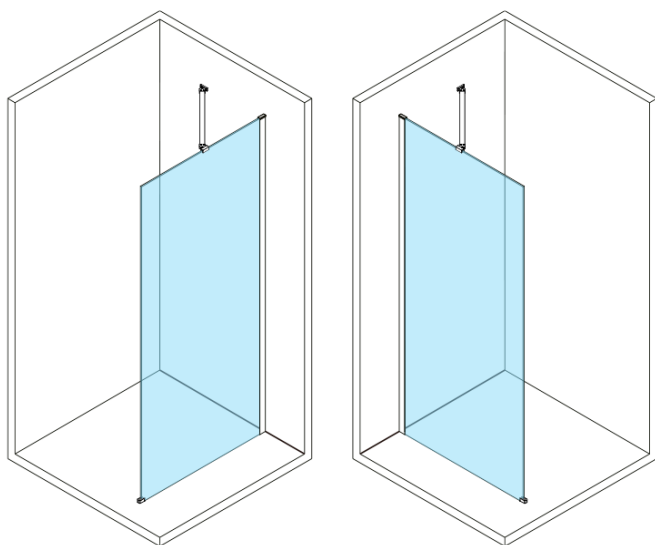

ESCA CHROME jednoczęściowa kabina
prysznicowa Walk-In, montaż przy ścianie, szkło
mleczne, 1100 mm

Kod: ES1111-01

Podstawowe informacje

Marka: Polysan
Seria: ESCA

Rozmiary

Wysokość: 2100 mm
Głębokość: 1100 mm

Właściwości

Kolor profilu: Chrom - Aluminium polerowane
Kształt: Jednoczęściowa stała
Rodzaj szkła: Szkło mleczne
Wykończenie szkła: Antidrop
Grubość szkła: 8 mm
Waga / szt.: 60.0 kg
Opakowanie: 2 szt.
Gwarancja: 2 lata

ESCA CHROME jednoczęściowa kabina
prysznicowa Walk-In, montaż przy ścianie, szkło
mleczne, 1100 mm

Karta techniczna

MODEL	A,mm
ES1070/ES1170/ES1270/ES1370/ES1570	690~705
ES1080/ES1180/ES1280/ES1380/ES1580	790~805
ES1090/ES1190/ES1290/ES1390/ES1590	890~905
ES1010/ES1110/ES1210/ES1310/ES1510	990~1005
ES1011/ES1111/ES1211/ES1311/ES1511	1090~1105
ES1012/ES1112/ES1212/ES1312/ES1512	1190~1205
ES1013/ES1113/ES1213/ES1313/ES1513	1290~1305
ES1014/ES1114/ES1214/ES1314/ES1514	1390~1405
ES1015/ES1115/ES1215/ES1315/ES1515	1490~1505

ESCA CHROME jednoczęściowa kabina
przysznicowa Walk-In, montaż przy ścianie, szkło
mleczne, 1100 mm

MODEL	A,mm
ES1070/ES1170/ES1270/ES1370/ES1570	690~705
ES1080/ES1180/ES1280/ES1380/ES1580	790~805
ES1090/ES1190/ES1290/ES1390/ES1590	890~905
ES1010/ES1110/ES1210/ES1310/ES1510	990~1005
ES1011/ES1111/ES1211/ES1311/ES1511	1090~1105
ES1012/ES1112/ES1212/ES1312/ES1512	1190~1205