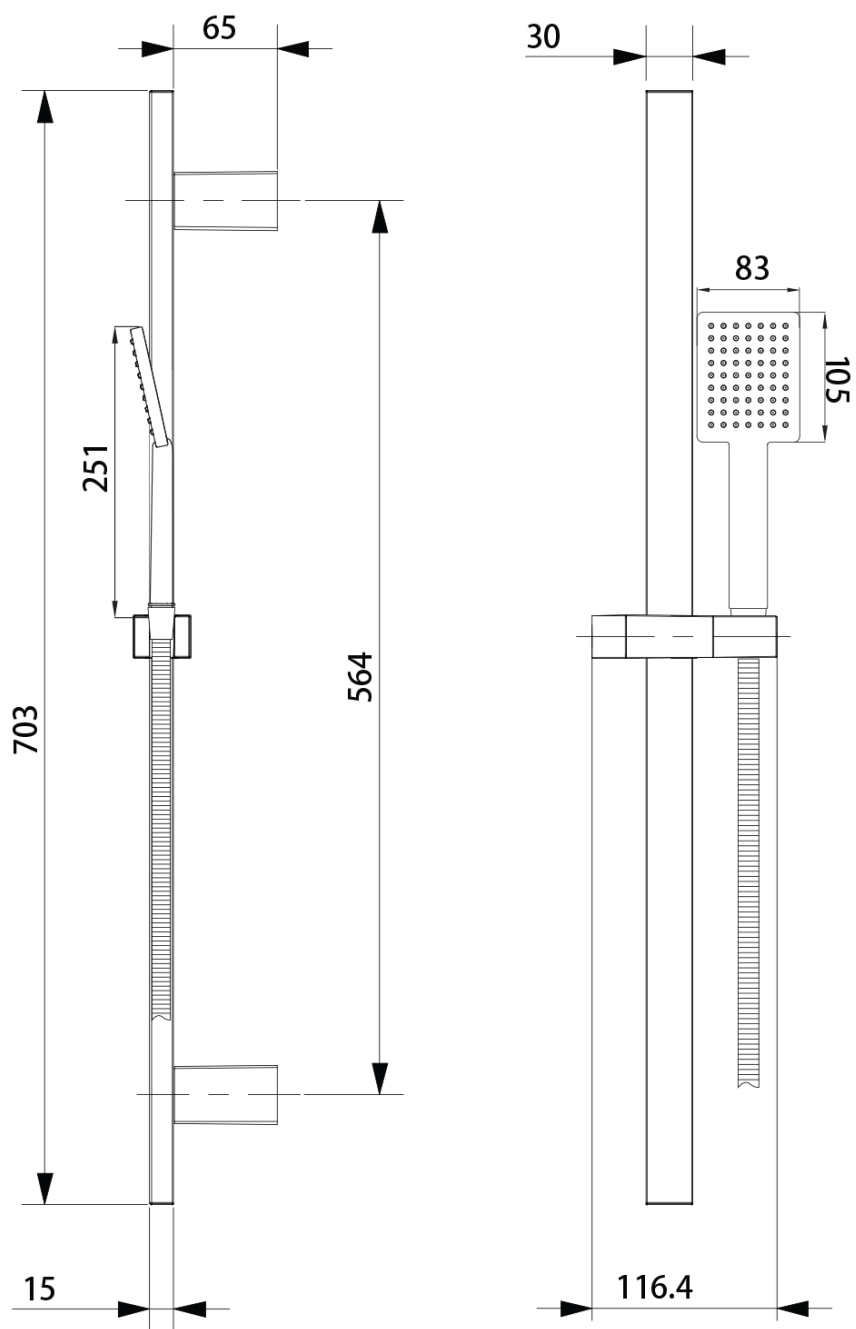

Materiał: Mosiądz

Kształt: Kanciaste

Instalacja: Podtynkowa

Rodzaj sterowania: Dźwignia

Rodzaj przełącznika: Ciśnieniowy

Średnica głowicy: 35 mm

Funkcje prysznicza: Deszcz

Wyposażenie: AntiCalc, 2 funkcyjna

Waga / szt.: 6.152 kg

Opakowanie: 5 szt.

SPY zestaw prysznicowy podtynkowy z baterią podtynkową, 2 wyjścia, czarny mat

Karta techniczna

SPY zestaw prysznicowy podtynkowy z baterią podtynkową, 2 wyjścia, czarny mat

SPY zestaw prysznicowy podtynkowy z baterią podtynkową, 2 wyjścia, czarny mat

SPY zestaw prysznicowy podtynkowy z baterią podtynkową, 2 wyjścia, czarny mat

SPY zestaw prysznicowy podtynkowy z baterią podtynkową, 2 wyjścia, czarny mat