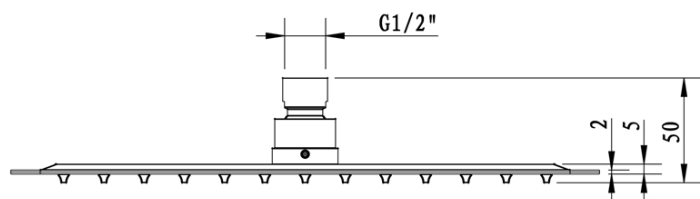

SPY zestaw prysznicowy podtynkowy z baterią podtynkową, 2 wyjścia, czarny mat