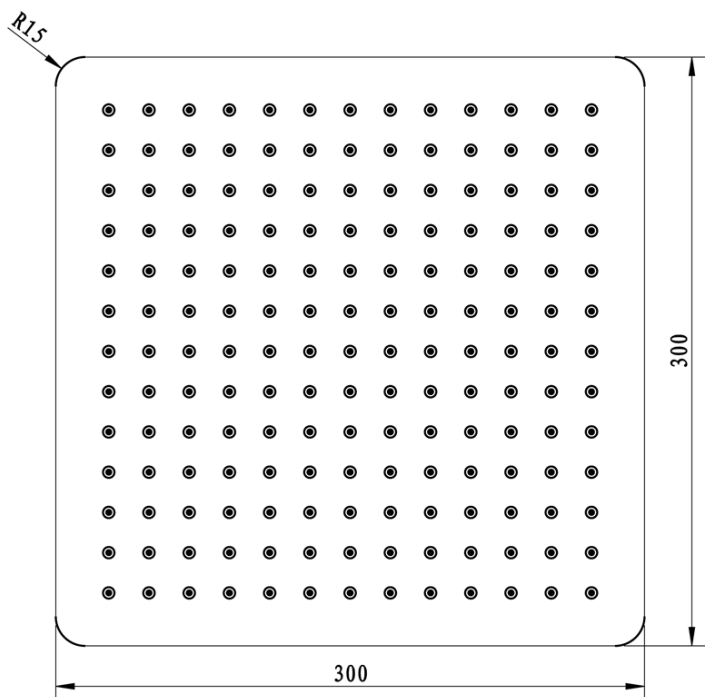

SPY zestaw prysznicowy podtynkowy z baterią podtynkową, 2 wyjścia, czarny mat