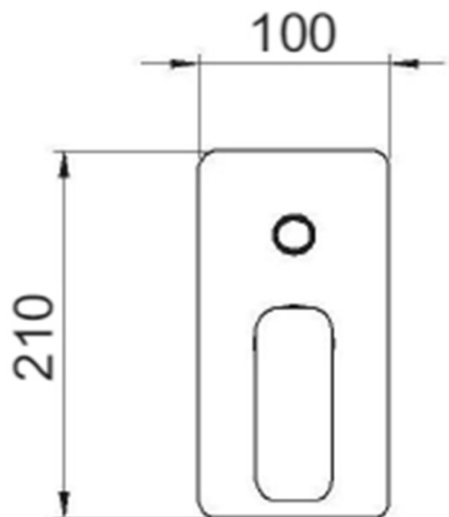

Materiał: Mosiądz

Kształt: Kanciaste

Instalacja: Podtynkowa

Rodzaj sterowania: Dźwignia

Rodzaj przełącznika: Ciśnieniowy

Średnica głowicy: 35 mm

Funkcje prysznicza: Deszcz

Wyposażenie: AntiCalc, 2 funkcyjna

Waga / szt.: 6.152 kg

Opakowanie: 5 szt.

SPY zestaw prysznicowy podtynkowy z baterią podtynkową, 2 wyjścia, czarny mat

Karta techniczna

SPY zestaw prysznicowy podtynkowy z baterią podtynkową, 2 wyjścia, czarny mat