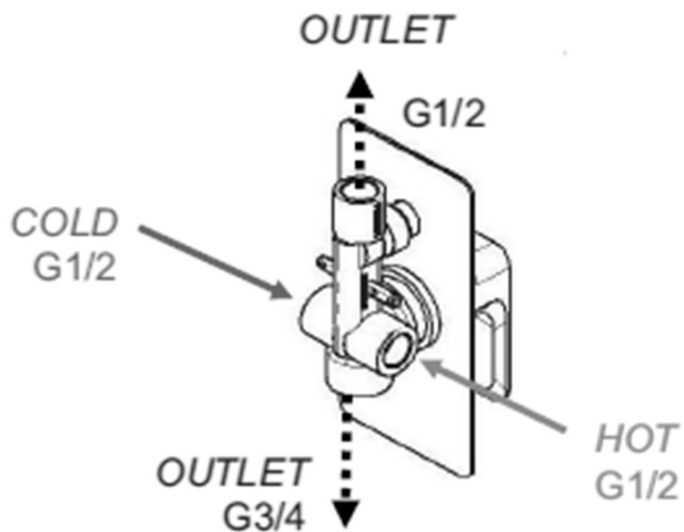

Materiał: Mosiądz

Kształt: Kanciaste

Instalacja: Podtynkowa

Rodzaj sterowania: Dźwignia

Rodzaj przełącznika: Ciśnieniowy

Średnica głowicy: 35 mm

Funkcje prysznicza: Deszcz

Wyposażenie: AntiCalc, 2 funkcyjna

Waga / szt.: 6.152 kg

Opakowanie: 5 szt.

SPY zestaw prysznicowy podtynkowy z baterią podtynkową, 2 wyjścia, czarny mat

Karta techniczna

SPY zestaw prysznicowy podtynkowy z baterią podtynkową, 2 wyjścia, czarny mat

SPY zestaw prysznicowy podtynkowy z baterią podtynkową, 2 wyjścia, czarny mat

SPY zestaw prysznicowy podtynkowy z baterią podtynkową, 2 wyjścia, czarny mat

SPY zestaw prysznicowy podtynkowy z baterią podtynkową, 2 wyjścia, czarny mat