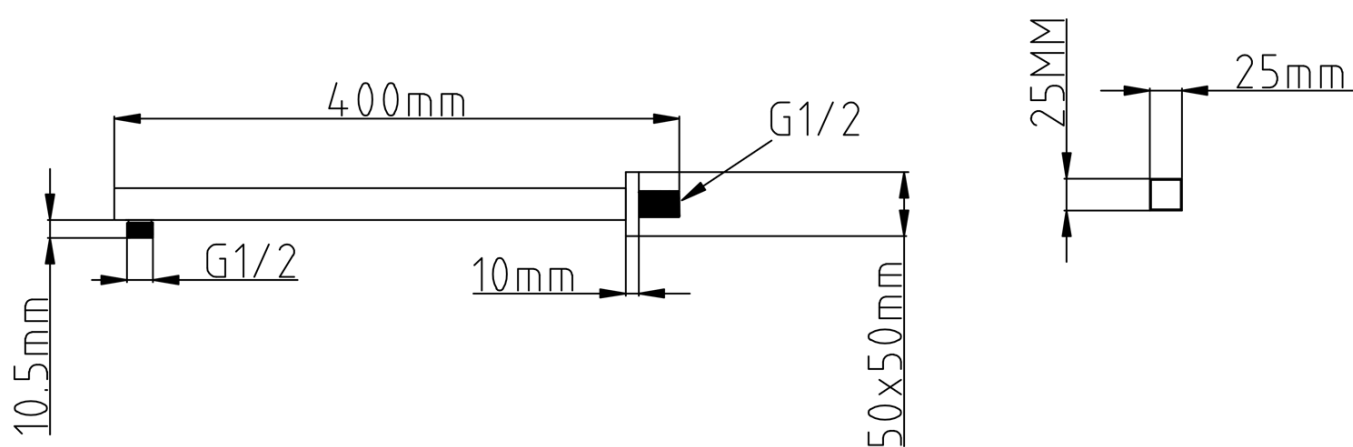

SPY zestaw prysznicowy podtynkowy z baterią podtynkową, 2 wyjścia, czarny mat