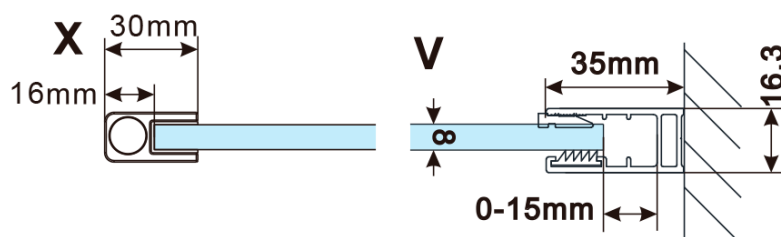

Kod: ES1111

Podstawowe informacje

Marka: Polysan
Seria: ESCA

Rozmiary

Szerokość: 1067 mm
Wysokość: 2100 mm

Właściwości

Rodzaj szkła: Szkło mleczne
Wykończenie szkła: Antidrop
Grubość szkła: 8 mm
Waga / szt.: 57.0 kg
Opakowanie: 1 szt.
Gwarancja: 3 lata

Karta techniczna

MODEL	A,mm
ES1070/ES1170/ES1270/ES1370/ES1570	690~705
ES1080/ES1180/ES1280/ES1380/ES1580	790~805
ES1090/ES1190/ES1290/ES1390/ES1590	890~905
ES1010/ES1110/ES1210/ES1310/ES1510	990~1005
ES1011/ES1111/ES1211/ES1311/ES1511	1090~1105
ES1012/ES1112/ES1212/ES1312/ES1512	1190~1205
ES1013/ES1113/ES1213/ES1313/ES1513	1290~1305
ES1014/ES1114/ES1214/ES1314/ES1514	1390~1405
ES1015/ES1115/ES1215/ES1315/ES1515	1490~1505

MODEL	A,mm
ES1070/ES1170/ES1270/ES1370/ES1570	690~705
ES1080/ES1180/ES1280/ES1380/ES1580	790~805
ES1090/ES1190/ES1290/ES1390/ES1590	890~905
ES1010/ES1110/ES1210/ES1310/ES1510	990~1005
ES1011/ES1111/ES1211/ES1311/ES1511	1090~1105
ES1012/ES1112/ES1212/ES1312/ES1512	1190~1205
ES1013/ES1113/ES1213/ES1313/ES1513	1290~1305
ES1014/ES1114/ES1214/ES1314/ES1514	1390~1405
ES1015/ES1115/ES1215/ES1315/ES1515	1490~1505

MODEL	A,mm
ES1070/ES1170/ES1270/ES1370/ES1570	690-705
ES1080/ES1180/ES1280/ES1380/ES1580	790-805
ES1090/ES1190/ES1290/ES1390/ES1590	890-905
ES1010/ES1110/ES1210/ES1310/ES1510	990-1005
ES1011/ES1111/ES1211/ES1311/ES1511	1090-1105
ES1012/ES1112/ES1212/ES1312/ES1512	1190-1205
ES1013/ES1113/ES1213/ES1313/ES1513	1290-1305
ES1014/ES1114/ES1214/ES1314/ES1514	1390-1405
ES1015/ES1115/ES1215/ES1315/ES1515	1490-1505