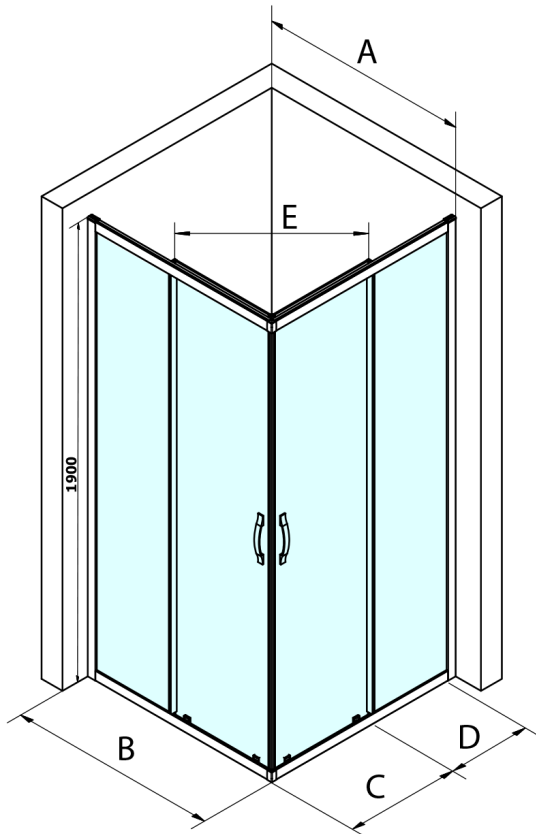

SIGMA SIMPLY BLACK kabina prysznicowa 900x900 mm, wejście z rogu, Brick szkło

Kod: GS2490B-02

Podstawowe informacje

Marka: Gelco
Seria: SIGMA SIMPLY BLACK

Rozmiary

Szerokość: 900 mm
Wysokość: 1900 mm
Głębokość: 900 mm

Właściwości

Kolor profilu: Czarny mat
Kształt: Kwadratowa - wejście z rogu
Typ otwierania: Przesuwne
Szerokość wejścia: 503 mm
Rodzaj szkła: Szkło Brick
Wykończenie szkła: Coated glass
Grubość szkła: 6 mm
Właściwości: Z profilami
Waga / szt.: 64.0 kg
Opakowanie: 2 szt.
Gwarancja: 3 lata

**SIGMA SIMPLY BLACK kabina prysznicowa 900x900 mm,
wejście z rogu, Brick szkło**

Karta techniczna

MODEL	A	B	C	D	E
GS2180B	780-800	800	410	315	432
GS2190B	880-900	900	460	365	503
GS2110B	980-1000	1000	510	415	570
GS2111B	1080-1100	1100	560	515	570
GS2112B	1180-1200	1200	610	615	570
GS2480B	780-800	800	410	315	432
GS2490B	880-900	900	460	365	503
GS2410B	980-1000	1000	510	415	570

Size	E
1200x1100	570
1200x1000	570
1200x900	538
1200x800	503
1100x1000	570
1100x800	503
1100x900	538
1000x900	538
1000x800	503
900x800	468