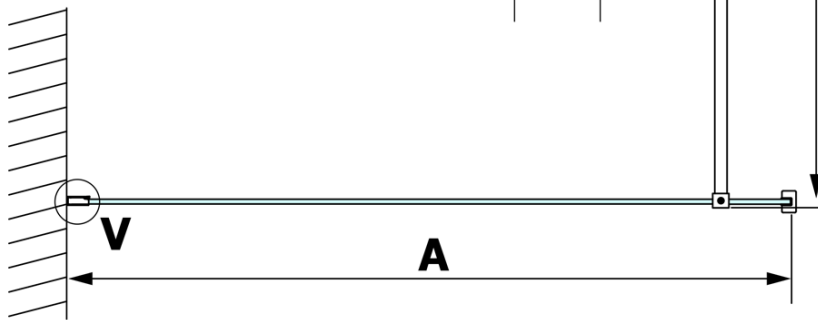

VARIO GOLD MATT jednoczęściowa kabina prysznicowa Walk-In, montaż przy ścianie, szkło nordic, 1400 mm

Kod: GX1514-10

Podstawowe informacje

Marka: Gelco
Seria: VARIO

Rozmiary

Wysokość: 2000 mm
Głębokość: 1400 mm

Właściwości

Kolor profilu: Złoty mat
Kształt: Jednoczęściowa stała
Rodzaj szkła: Szkło Nordic
Wykończenie szkła: Coated glass
Grubość szkła: 8 mm
Waga / szt.: 78.0 kg
Opakowanie: 2 szt.
Gwarancja: 3 lata

Polecamy dokupić

1 szt. VARIO wspornik do kabin 1400mm, złoto mat (Kod: GX2217)

VARIO GOLD MATT jednoczęściowa kabina prysznicowa
Walk-In, montaż przy ścianie, szkło nordic, 1400 mm

Karta techniczna

MODEL	A
GX1570	685-700
GX1580	785-800
GX1590	885-900
GX1510	985-1000
GX1511	1085-1100
GX1512	1185-1200
GX1514	1385-1400