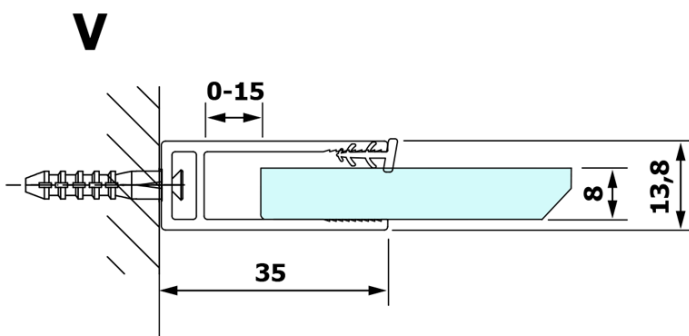

VARIO GOLD MATT jednoczęściowa kabina prysznicowa Walk-In, montaż przy ścianie, szkło nordic, 1400 mm

Kod: GX1514-10

Podstawowe informacje

Marka: Gelco
Seria: VARIO

Rozmiary

Wysokość: 2000 mm
Głębokość: 1400 mm

Właściwości

Kolor profilu: Złoty mat
Kształt: Jednoczęściowa stała
Rodzaj szkła: Szkło Nordic
Wykończenie szkła: Coated glass
Grubość szkła: 8 mm
Waga / szt.: 78.0 kg
Opakowanie: 2 szt.
Gwarancja: 3 lata

Polecamy dokupić

1 szt. VARIO wspornik do kabin 1400mm, złoto mat (Kod: GX2217)

VARIO GOLD MATT jednoczęściowa kabina prysznicowa
Walk-In, montaż przy ścianie, szkło nordic, 1400 mm

Karta techniczna

MODEL	A
GX1570	685-700
GX1580	785-800
GX1590	885-900
GX1510	985-1000
GX1511	1085-1100
GX1512	1185-1200
GX1514	1385-1400