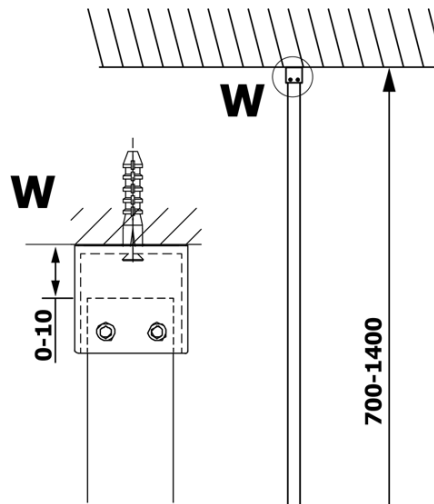

Właściwości

Kolor profilu: Złoty mat
Kształt: Jednoczęściowa stała
Rodzaj szkła: Szkło Nordic
Wykończenie szkła: Coated glass
Grubość szkła: 8 mm
Waga / szt.: 78.0 kg
Opakowanie: 2 szt.
Gwarancja: 3 lata

Polecamy dokupić

1 szt. VARIO wspornik do kabin 1400mm, złoto mat (Kod: GX2217)

VARIO GOLD MATT jednoczęściowa kabina prysznicowa
Walk-In, montaż przy ścianie, szkło nordic, 1400 mm

Karta techniczna

MODEL	A
GX1570	685-700
GX1580	785-800
GX1590	885-900
GX1510	985-1000
GX1511	1085-1100
GX1512	1185-1200
GX1514	1385-1400