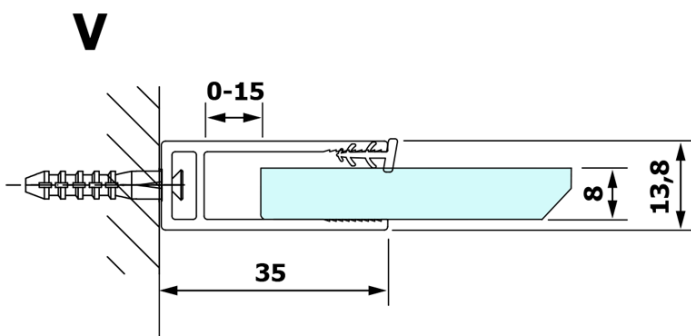

VARIO GOLD MATT jednoczęściowa kabina prysznicowa Walk-In, montaż przy ścianie, szkło nordic, 1100 mm

Kod: GX1511-10

Podstawowe informacje

Marka: Gelco
Seria: VARIO

Rozmiary

Wysokość: 2000 mm
Głębokość: 1100 mm

Właściwości

Kolor profilu: Złoty mat
Kształt: Jednoczęściowa stała
Rodzaj szkła: Szkło Nordic
Wykończenie szkła: Coated glass
Grubość szkła: 8 mm
Waga / szt.: 60.0 kg
Opakowanie: 2 szt.
Gwarancja: 3 lata

Polecamy dokupić

1 szt. VARIO wspornik do kabin 1400mm, złoto mat (Kod: GX2217)

VARIO GOLD MATT jednoczęściowa kabina prysznicowa
Walk-In, montaż przy ścianie, szkło nordic, 1100 mm

Karta techniczna

MODEL	A
GX1570	685-700
GX1580	785-800
GX1590	885-900
GX1510	985-1000
GX1511	1085-1100
GX1512	1185-1200
GX1514	1385-1400