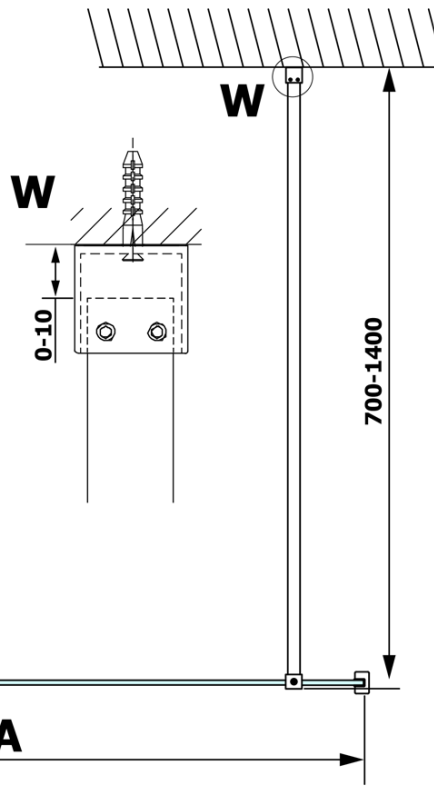

Właściwości

Kolor profilu: Złoty mat
Kształt: Jednoczęściowa stała
Rodzaj szkła: Szkło Nordic
Wykończenie szkła: Coated glass
Grubość szkła: 8 mm
Waga / szt.: 60.0 kg
Opakowanie: 2 szt.
Gwarancja: 3 lata

Polecamy dokupić

1 szt. VARIO wspornik do kabin 1400mm, złoto mat (Kod: GX2217)

VARIO GOLD MATT jednoczęściowa kabina prysznicowa
Walk-In, montaż przy ścianie, szkło nordic, 1100 mm

Karta techniczna

MODEL	A
GX1570	685-700
GX1580	785-800
GX1590	885-900
GX1510	985-1000
GX1511	1085-1100
GX1512	1185-1200
GX1514	1385-1400