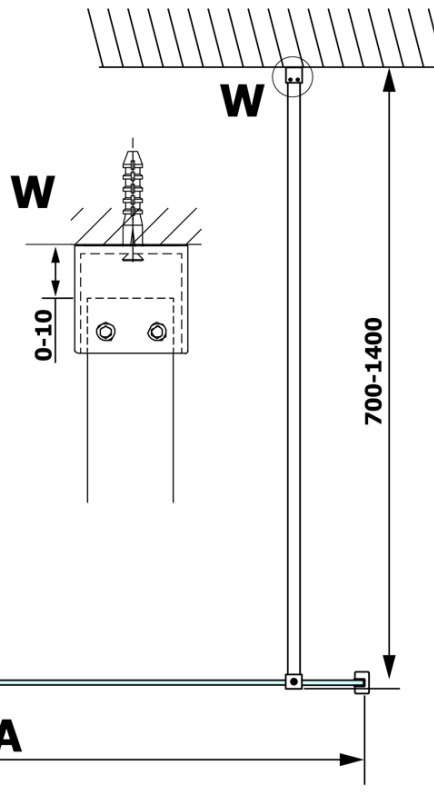

Właściwości

Kolor profilu: Złoty mat
Kształt: Jednoczęściowa stała
Rodzaj szkła: Szkło mleczne
Wykończenie szkła: Coated glass
Grubość szkła: 8 mm
Waga / szt.: 65.0 kg
Opakowanie: 2 szt.
Gwarancja: 3 lata

Polecamy dokupić

1 szt. VARIO wspornik do kabin 1400mm, złoto mat (Kod: GX2217)

VARIO GOLD MATT jednoczęściowa kabina przysznicowa
Walk-In, montaż przy ścianie, szkło matowe, 1200 mm

Karta techniczna

MODEL	A
GX1470	685-700
GX1480	785-800
GX1490	885-900
GX1410	985-1000
GX1411	1085-1100
GX1412	1185-1200
GX1413	1285-1300
GX1414	1385-1400