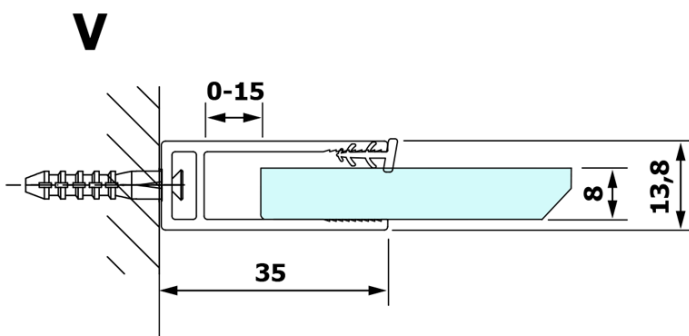

VARIO GOLD MATT jednoczęściowa kabina przysznicowa Walk-In, montaż przy ścianie, szkło matowe, 1200 mm

Kod: GX1412-01

Podstawowe informacje

Marka: Gelco
Seria: VARIO

Rozmiary

Wysokość: 2000 mm
Głębokość: 1200 mm

Właściwości

Kolor profilu: Złoty mat
Kształt: Jednoczęściowa stała
Rodzaj szkła: Szkło mleczne
Wykończenie szkła: Coated glass
Grubość szkła: 8 mm
Waga / szt.: 65.0 kg
Opakowanie: 2 szt.
Gwarancja: 3 lata

Polecamy dokupić

1 szt. VARIO wspornik do kabin 1400mm, złoto mat (Kod: GX2217)

VARIO GOLD MATT jednoczęściowa kabina przysznicowa
Walk-In, montaż przy ścianie, szkło matowe, 1200 mm

Karta techniczna

MODEL	A
GX1470	685-700
GX1480	785-800
GX1490	885-900
GX1410	985-1000
GX1411	1085-1100
GX1412	1185-1200
GX1413	1285-1300
GX1414	1385-1400