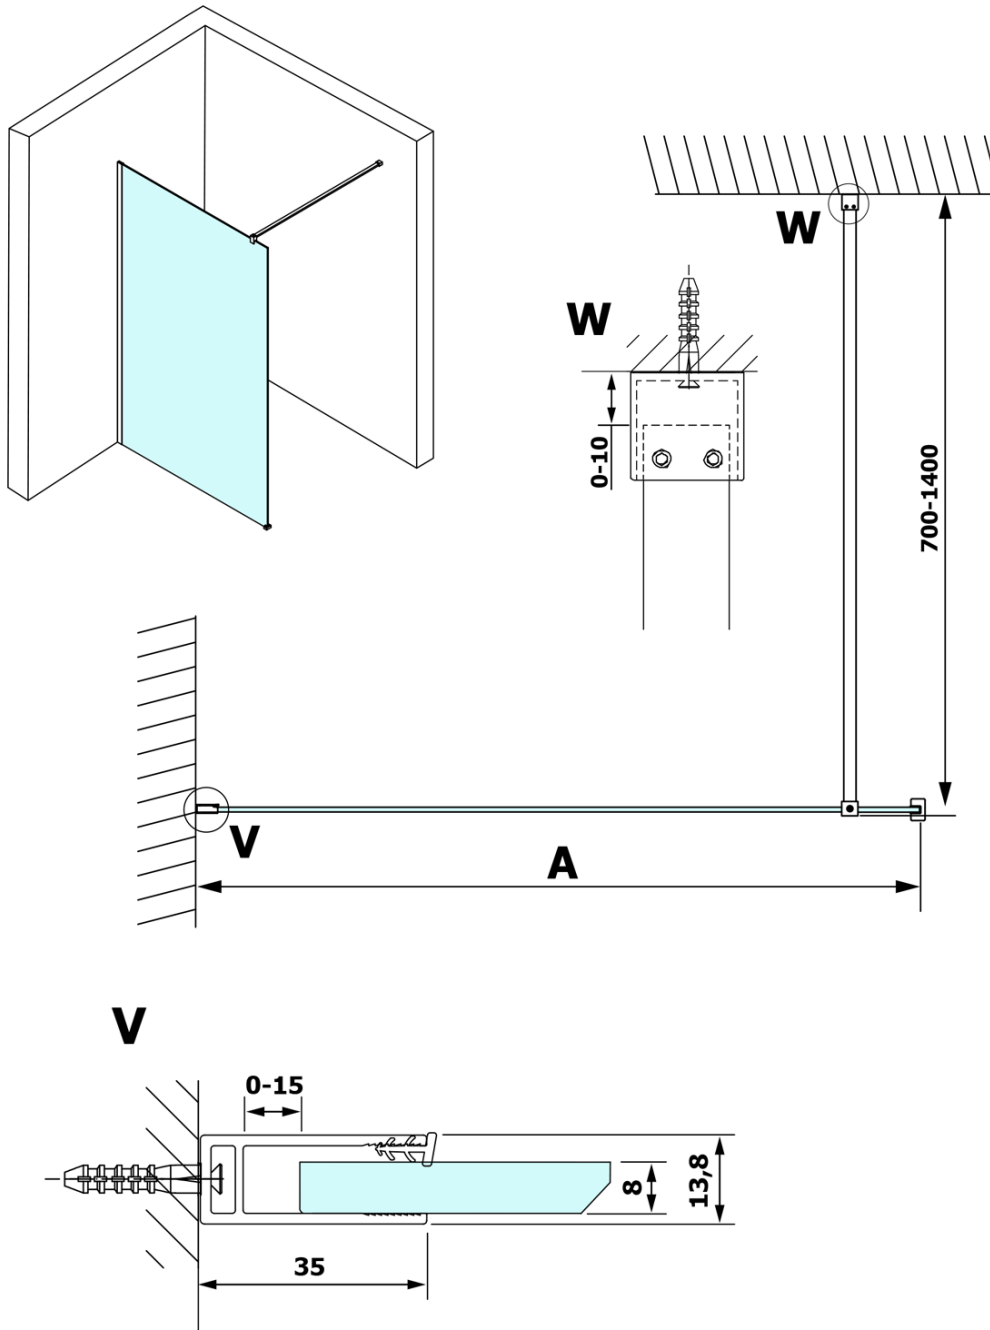

VARIO GOLD MATT jednoczęściowa kabina prysznicowa Walk-In, montaż przy ścianie, szkło dymione, 900 mm

Kod: GX1390-01

Podstawowe informacje

Marka: Gelco
Seria: VARIO

Rozmiary

Wysokość: 2000 mm
Głębokość: 900 mm

Właściwości

Kolor profilu: Złoty mat
Kształt: Jednoczęściowa stała
Rodzaj szkła: Szkło dymione
Wykończenie szkła: Coated glass
Grubość szkła: 8 mm
Waga / szt.: 43.0 kg
Opakowanie: 2 szt.
Gwarancja: 3 lata

VARIO GOLD MATT jednoczęściowa kabina przysznicowa
Walk-In, montaż przy ścianie, szkło dymione, 900 mm

Karta techniczna

MODEL	A
GX1370	685-700
GX1380	785-800
GX1390	885-900
GX1310	985-1000
GX1311	1085-1100
GX1312	1185-1200
GX1313	1285-1300
GX1314	1385-1400